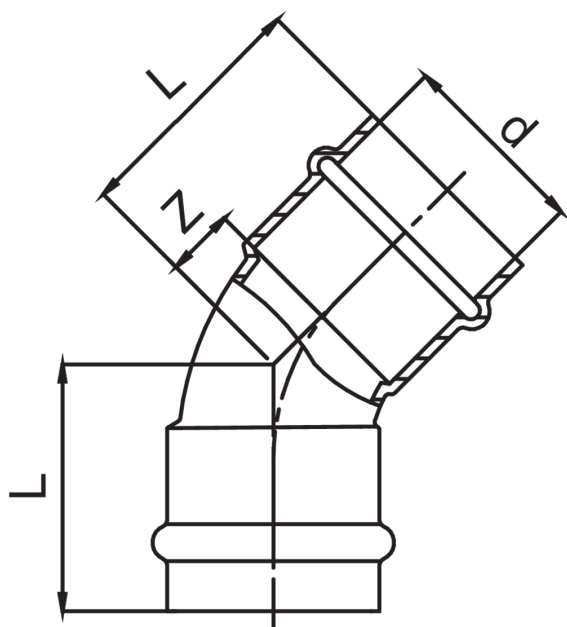

**FRABO**

**frabo**  
**press**  
KOMBI

**RS9041**

**PATENTED**

Courbe 45° F/F en cuivre.

## Spécifications techniques

D	BAG	MASTER BOX	CODE	L	Z
12	10	250	RS9041012012000	25	7
15	10	200	RS9041015015000	29	7
18	10	150	RS9041018018000	31	8
22	10	80	RS9041022022000	34	10
28	5	60	RS9041028028000	38	13
35	5	40	RS9041035035000	43	17
42	5	20	RS9041042042000	53	17
54	1	10	RS9041054054000	68	28

The big-size, item RR9041, is available.