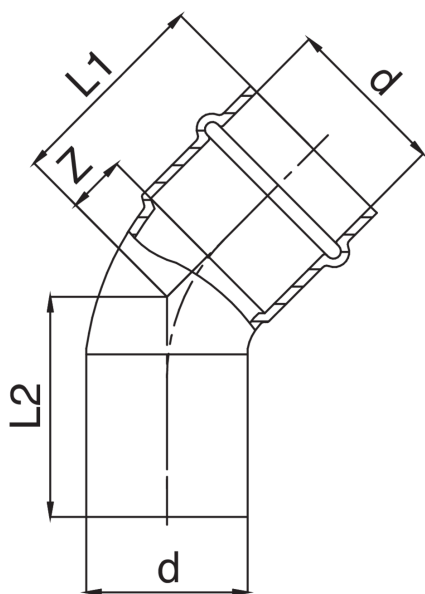

**FRABO**

**frabo**  
**press**  
KOMBI

**RS9040**

**PATENTED**

Courbe 45° M/F en cuivre.

## Spécifications techniques

D	BAG	MASTER BOX	CODE	L1	L2	Z
12	10	250	RS9040012012000	25	26	7
15	10	200	RS9040015015000	29	30	7
18	10	150	RS9040018018000	31	32	8
22	10	100	RS9040022022000	34	36	10
28	5	60	RS9040028028000	38	40	13
35	5	40	RS9040035035000	43	45	17
42	5	20	RS9040042042000	53	55	17
54	1	10	RS9040054054000	68	70	28

The big-size, item RR9040, is available.