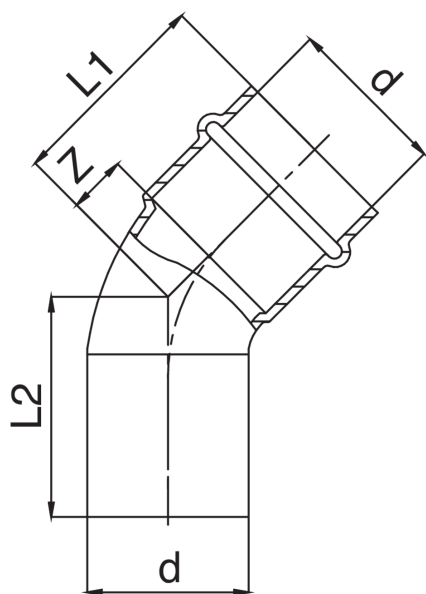

Courbe 45° M/F en cuivre.

## Spécifications techniques

D	BAG	MASTER BOX	CODE	L1	L2	Z
12	10	250	RS9040012012000	25	26	7
15	10	200	RS9040015015000	29	30	7
18	10	150	RS9040018018000	31	32	8
22	10	100	RS9040022022000	34	36	10
28	5	60	RS9040028028000	38	40	13
35	5	40	RS9040035035000	43	45	17
42	5	20	RS9040042042000	53	55	17
54	1	10	RS9040054054000	68	70	28

The big-size, item RR9040, is available.