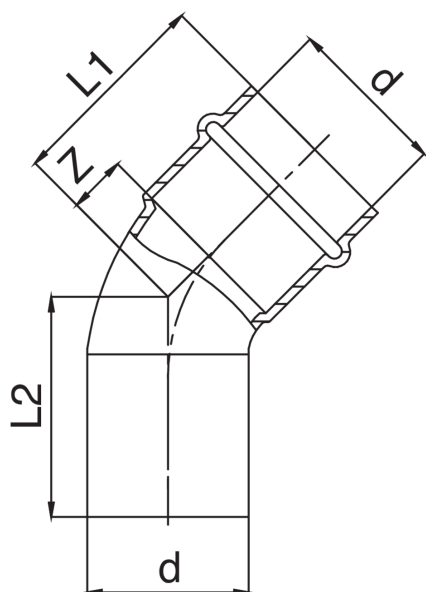

Courbe 45° M/F en cuivre.

## Spécifications techniques

D	BAG	MASTER BOX	CODE	L1	L2	Z
12	10	250	RS9040012012000	25	26	7
15	10	200	RS9040015015000	29	30	7
18	10	150	RS9040018018000	31	32	8
22	10	100	RS9040022022000	34	36	10
28	5	60	RS9040028028000	38	40	13
35	5	40	RS9040035035000	43	45	17
42	5	20	RS9040042042000	53	55	17
54	1	10	RS9040054054000	68	70	28

The big-size, item RR9040, is available.