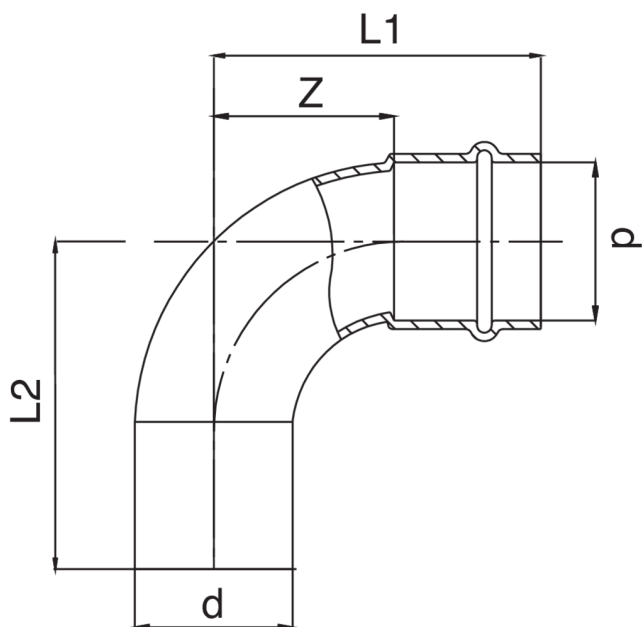

Courbe 90° M/F en cuivre.

## Spécifications techniques

D	BAG	MASTER BOX	CODE	L1	L2	Z
12	10	300	RS9001012012000	33	34	15
15	10	200	RS9001015015000	40	42	18
18	10	150	RS9001018018000	45	47	22
22	10	80	RS9001022022000	51	52	27
28	5	40	RS9001028028000	59	61	34
35	5	30	RS9001035035000	68	70	42
42	1	10	RS9001042042000	87	88	51
54	1	7	RS9001054054000	105	107	65

The big-size, item RR9001, is available.