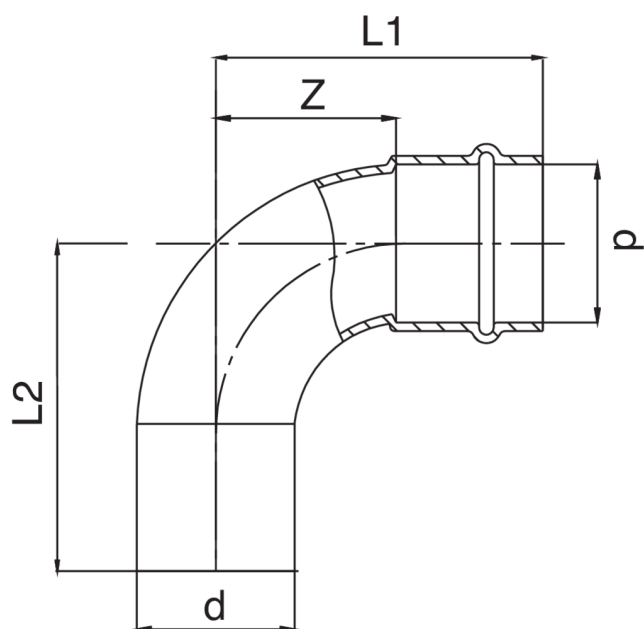

Courbe 90° M/F en cuivre.

## Spécifications techniques

D	BAG	MASTER BOX	CODE	L1	L2	Z
12	10	300	RS9001012012000	33	34	15
15	10	200	RS9001015015000	40	42	18
18	10	150	RS9001018018000	45	47	22
22	10	80	RS9001022022000	51	52	27
28	5	40	RS9001028028000	59	61	34
35	5	30	RS9001035035000	68	70	42
42	1	10	RS9001042042000	87	88	51
54	1	7	RS9001054054000	105	107	65

The big-size, item RR9001, is available.