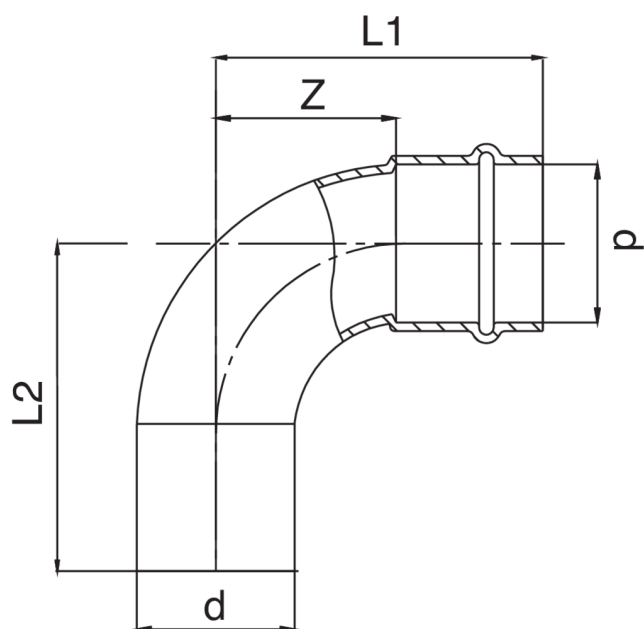

Courbe 90° M/F en cuivre.

Spécifications techniques

D	BAG	MASTER BOX	CODE	L1	L2	Z
12	10	300	RS9001012012000	33	34	15
15	10	200	RS9001015015000	40	42	18
18	10	150	RS9001018018000	45	47	22
22	10	80	RS9001022022000	51	52	27
28	5	40	RS9001028028000	59	61	34
35	5	30	RS9001035035000	68	70	42
42	1	10	RS9001042042000	87	88	51
54	1	7	RS9001054054000	105	107	65