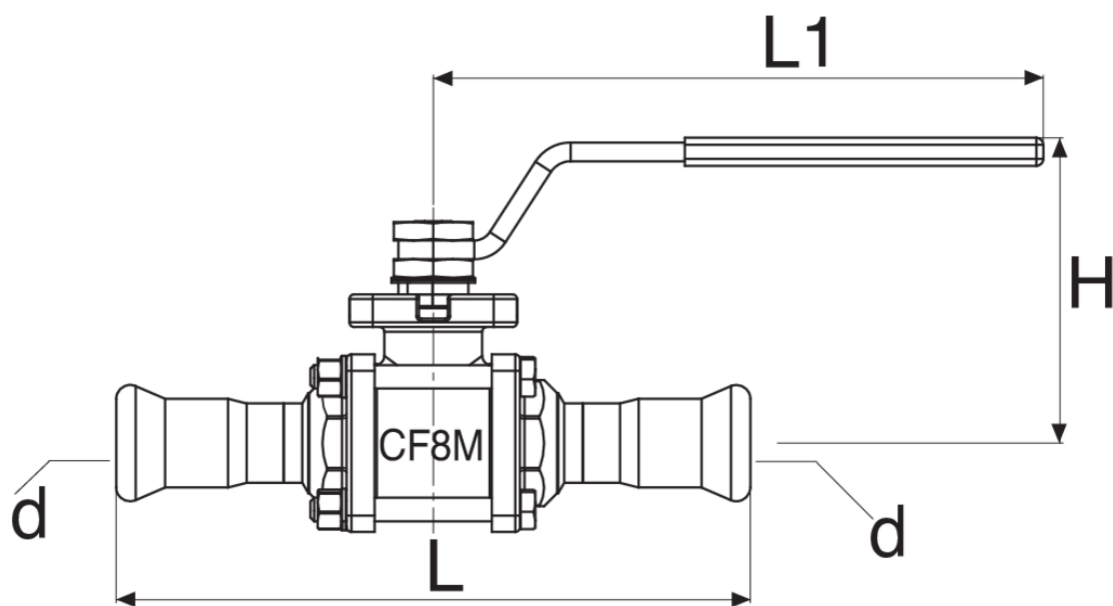

Robinet à boisseau sphérique en 3 pièces en acier inox AISI316-CF8M.

## Spécifications techniques

D	BAG	MASTER BOX	CODE	L	H	L1
15	6	24	52900015	116	64	131
18	6	24	52900018	137	68,5	131
22	3	12	52900022	156	78	174
28	2	4	52900028	184	82,5	174
35	2	4	52900035	198	100	250,5
42	2	2	52900042	230	107	250,5
54	2	2	52900054	295	126	321
76,1	-	1	52900076	346	137,5	321
88,9	-	1	52900088	415	156,5	381,5
108	-	1	529000108	385	156,5	381,5