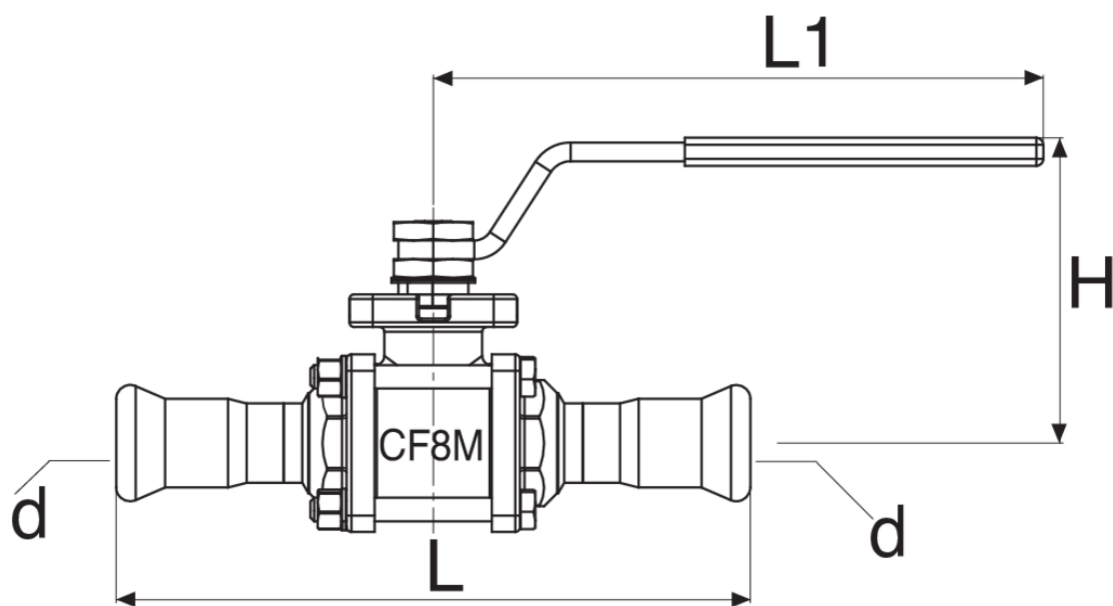

Robinet à boisseau sphérique en 3 pièces en acier inox AISI316-CF8M.

Spécifications techniques

D	BAG	MASTER BOX	CODE	L	H	L1
15	6	24	52900015	116	64	131
18	6	24	52900018	137	68,5	131
22	3	12	52900022	156	78	174
28	2	4	52900028	184	82,5	174
35	2	4	52900035	198	100	250,5
42	2	2	52900042	230	107	250,5
54	2	2	52900054	295	126	321
76,1	-	1	52900076	346	137,5	321
88,9	-	1	52900088	415	156,5	381,5
108	-	1	529000108	385	156,5	381,5