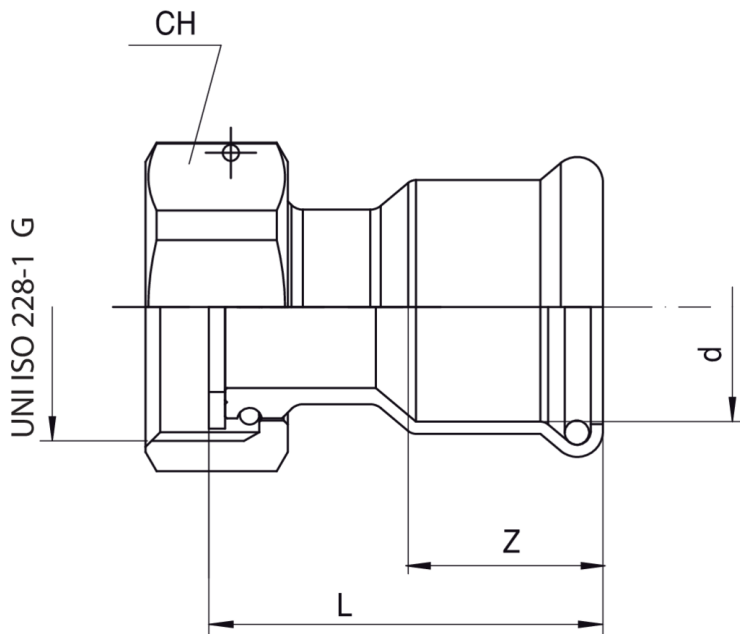

Raccord avec ecrou en inox.

NEW

Spécifications techniques

DX G	BAG	MASTER BOX	CODE	CH	L	Z
15 x 3/4"	10	200	MXF358A34015000	30	31,5	19
18 x 3/4"	10	200	MXF358A34018000	30	31,5	19,5
22 x 1"	5	120	MXF358B01022000	37	29	21
28 x 1 1/4"	5	100	MXF358B14028000	47	34,5	22