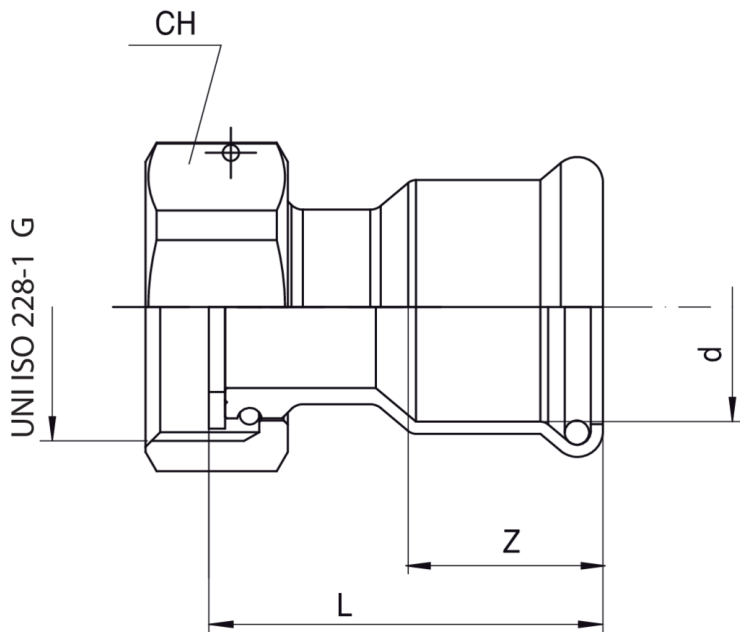

Raccord avec ecrou en inox.

NEW

Spécifications techniques

DX G	BAG	MASTER BOX	CODE	CH	L	Z
15 x 3/4"	10	200	MXF358A34015000	30	31,5	19
18 x 3/4"	10	200	MXF358A34018000	30	31,5	19,5
22 x 1"	5	120	MXF358B01022000	37	29	21
28 x 1 1/4"	5	100	MXF358B14028000	47	34,5	22