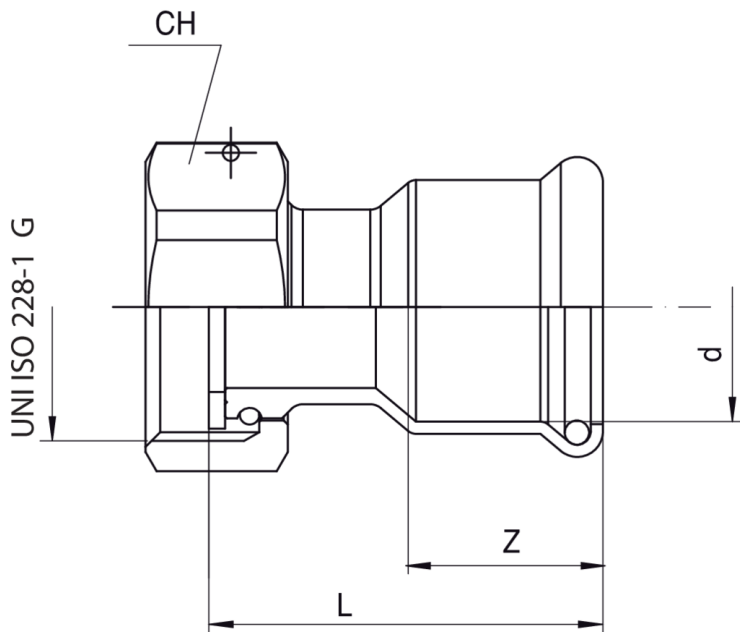

Raccord avec ecrou en inox.

NEW

Spécifications techniques

DXG	BAG	MASTER BOX	CODE	CH	L	Z
15 x 3/4"	10	200	MXF358A34015000	30	31,5	19
18 x 3/4"	10	200	MXF358A34018000	30	31,5	19,5
22 x 1"	5	120	MXF358B01022000	37	29	21
28 x 1 1/4"	5	100	MXF358B14028000	47	34,5	22