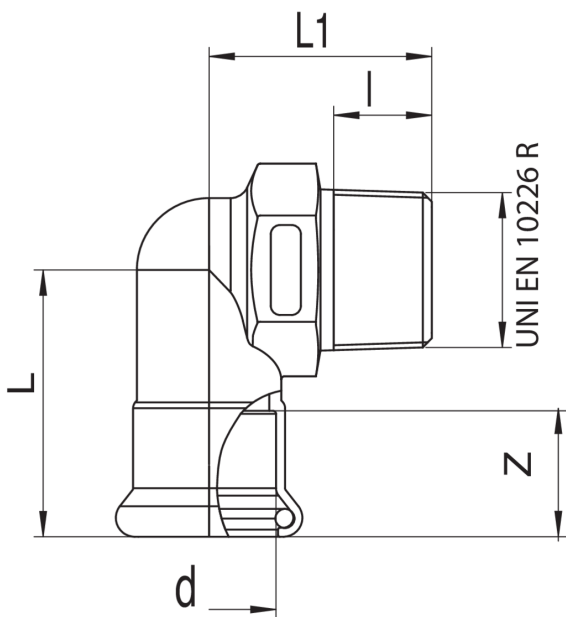

Coude mâle.

NEW

Spécifications techniques

D X R	BAG	MASTER BOX	CODE	L	L1	Z	L
15 x 1/2"	10	200	MXF92QA12015000	40	35,5	19	15
18 x 1/2"	10	150	MXF92QA12018000	40	35,5	19,5	15
22 x 3/4"	5	100	MXF92QA34022000	44,5	37	21	16,3
28 x 1"	5	50	MXF92QB1028000	50	48	22	19,1
35 x 1"1/4	5	40	MXF92QB14035000	60	48	27	21,4
42 x 1"1/2"	2	28	MXF92QB12042000	66	53	30	21,4
54 x 2"	2	16	MXF92QC02054000	78	62	35	25,5