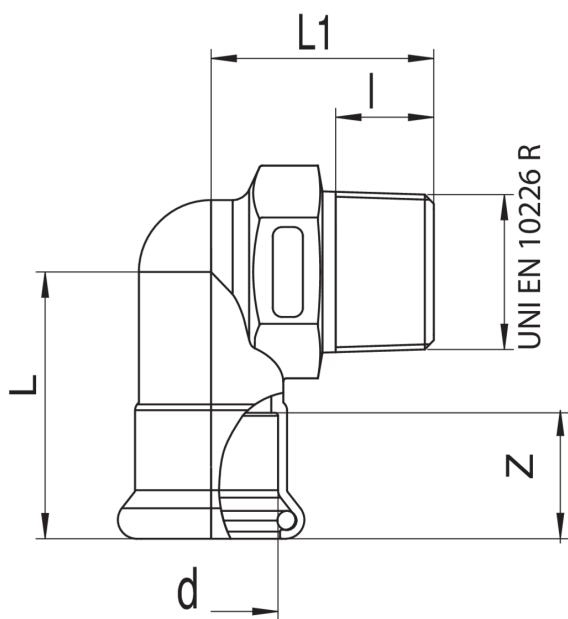

Coude mâle.

**NEW**

## Spécifications techniques

D X R	BAG	MASTER BOX	CODE	L	L1	Z	L
15 x 1/2"	10	200	MXF92QA12015000	40	35,5	19	15
18 x 1/2"	10	150	MXF92QA12018000	40	35,5	19,5	15
22 x 3/4"	5	100	MXF92QA34022000	44,5	37	21	16,3
28 x 1"	5	50	MXF92QB01028000	50	48	22	19,1
35 x 1"1/4	5	40	MXF92QB14035000	60	48	27	21,4
42 x 1"1/2"	2	28	MXF92QB12042000	66	53	30	21,4
54 x 2"	2	16	MXF92QC02054000	78	62	35	25,5