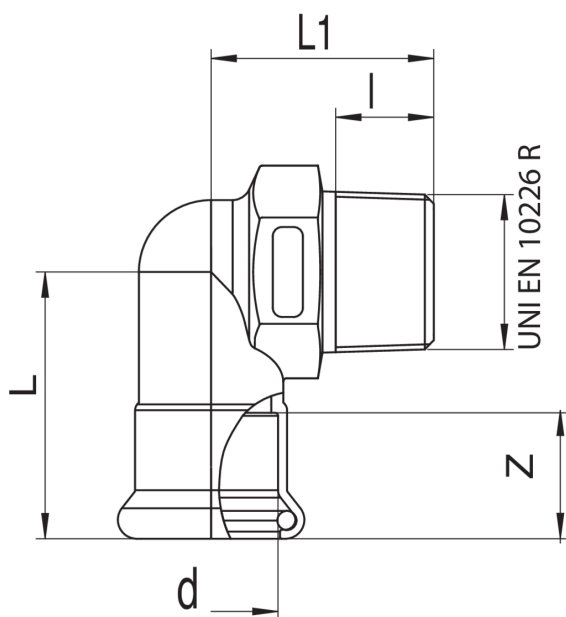

Coude mâle.

NEW

Spécifications techniques

D X R	BAG	MASTER BOX	CODE	L	L1	Z	L
15 x 1/2"	10	200	MXF92QA12015000	40	35,5	19	15
18 x 1/2"	10	150	MXF92QA12018000	40	35,5	19,5	15
22 x 3/4"	5	100	MXF92QA34022000	44,5	37	21	16,3
28 x 1"	5	50	MXF92QB01028000	50	48	22	19,1
35 x 1"1/4	5	40	MXF92QB14035000	60	48	27	21,4
42 x 1"1/2"	2	28	MXF92QB12042000	66	53	30	21,4
54 x 2"	2	16	MXF92QC02054000	78	62	35	25,5