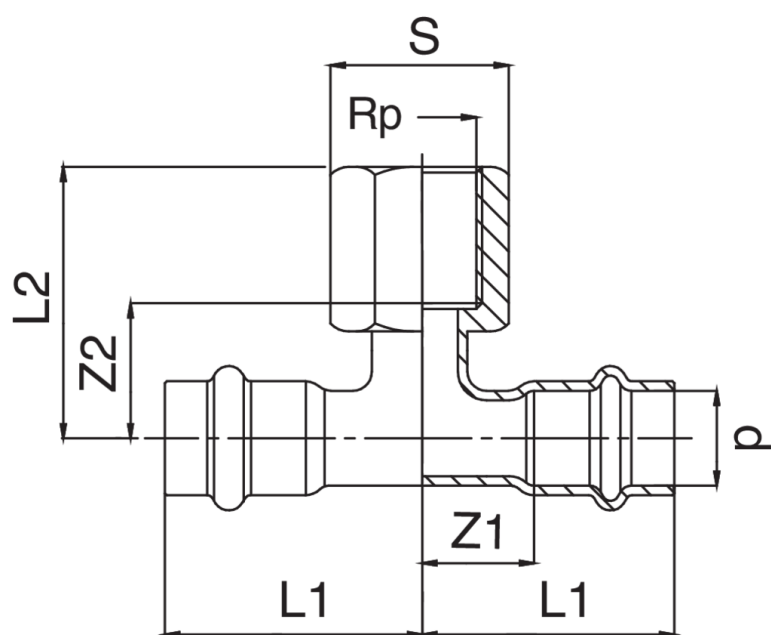

Té F/filetage femelle/F.

Spécifications techniques

D X RP	BAG	MASTER BOX	CODE	L1	L2	S	Z1	Z2
15 x 1/2"	10	80	ZCF130015A12015	41	39	27	19	24
18 x 1/2"	10	60	ZCF130018A12018	46	37	27	23	22
18 x 3/4"	5	50	ZCF130018A34018	46	39	32	23	23
22 x 1/2"	5	25	ZCF130022A12022	49	39	27	25	24
22 x 3/4"	5	40	ZCF130022A34022	49	41	32	25	25
28 x 1/2"	5	25	ZCF130028A12028	58	37	27	33	22
28 x 3/4"	5	20	ZCF130028A34028	58	45	32	33	29
28 x 1"	5	15	ZCF130028B01028	58	46	38	33	27
35 x 1/2"	1	15	ZCF130035A12035	58	43	27	32	28
35 x 3/4"	1	20	ZCF130035A34035	58	49	32	32	33
35 x 1"	10	10	ZCF130035B01035	58	50	38	32	31
35 x 1"1/4	1	10	ZCF130035B14035	58	55	50	32	34
42 x 1/2"	1	10	ZCF130042A12042	71	47	27	35	32
42 x 3/4"	1	10	ZCF130042A34042	71	52	32	35	36
42 x 1"	10	10	ZCF130042B01042	71	53	38	35	34
42 x 1"1/2	1	10	ZCF130042B12042	71	58	55	35	37
54 x 1/2"	1	10	ZCF130054A12054	82	53	27	42	38
54 x 3/4"	1	5	ZCF130054A34054	82	58	32	42	42
54 x 2"	1	4	ZCF130054C02054	82	68	70	42	43

The big-size, item ACF130 is available.

Applications

HEATING

HVAC

COMPRESSED
AIR