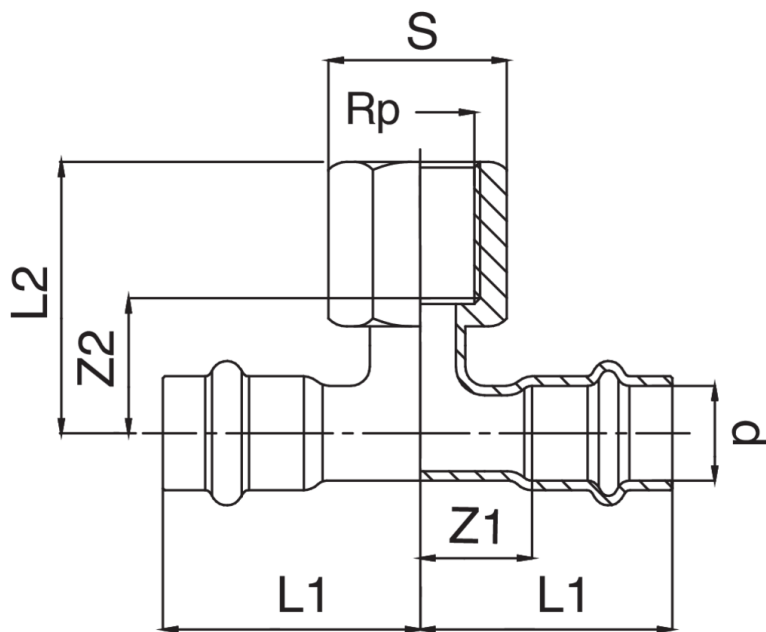

Té F/filetage femelle/F.

Spécifications techniques

D X RP	BAG	MASTER BOX	CODE	L1	L2	S	Z1	Z2
15 x 1/2"	10	80	ZCF130015A12015	41	39	27	19	24
18 x 1/2"	10	60	ZCF130018A12018	46	37	27	23	22
18 x 3/4"	5	50	ZCF130018A34018	46	39	32	23	23
22 x 1/2"	5	25	ZCF130022A12022	49	39	27	25	24
22 x 3/4"	5	40	ZCF130022A34022	49	41	32	25	25
28 x 1/2"	5	25	ZCF130028A12028	58	37	27	33	22
28 x 3/4"	5	20	ZCF130028A34028	58	45	32	33	29
28 x 1"	5	15	ZCF130028B01028	58	46	38	33	27
35 x 1/2"	1	15	ZCF130035A12035	58	43	27	32	28
35 x 3/4"	1	20	ZCF130035A34035	58	49	32	32	33
35 x 1"	10	10	ZCF130035B01035	58	50	38	32	31
35 x 1"1/4	1	10	ZCF130035B14035	58	55	50	32	34
42 x 1/2"	1	10	ZCF130042A12042	71	47	27	35	32
42 x 3/4"	1	10	ZCF130042A34042	71	52	32	35	36
42 x 1"	10	10	ZCF130042B01042	71	53	38	35	34
42 x 1"1/2	1	10	ZCF130042B12042	71	58	55	35	37
54 x 1/2"	1	10	ZCF130054A12054	82	53	27	42	38
54 x 3/4"	1	5	ZCF130054A34054	82	58	32	42	42
54 x 2"	1	4	ZCF130054C02054	82	68	70	42	43

The big-size, item ACF130 is available.

Applications

HEATING

HVAC

COMPRESSED
AIR