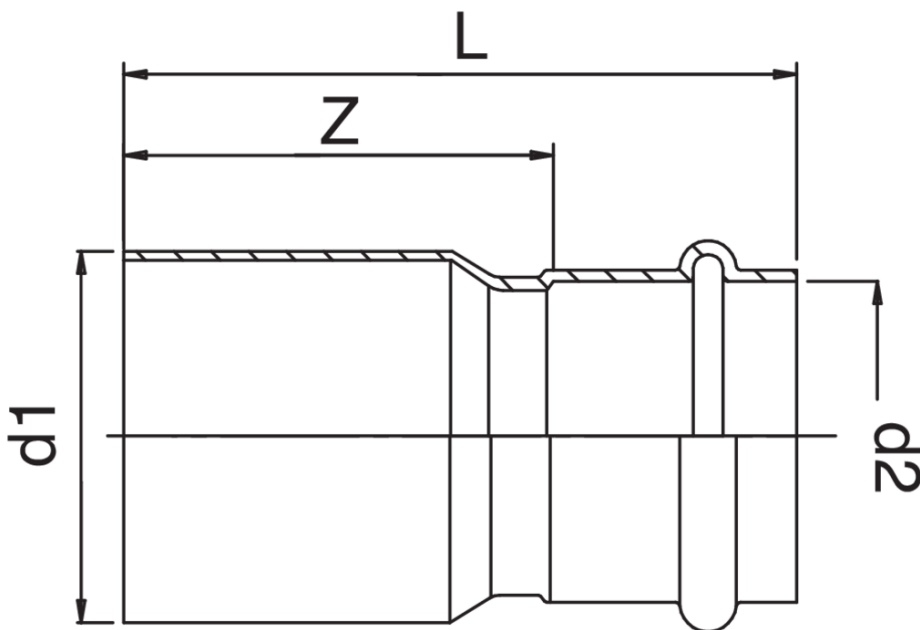

**FRABO**

**frabo**  
**press**  
C-STEEL V  
**ZC0243**

**PATENTED**

Réduction M/F.

## Spécifications techniques

D1 X D2	BAG	MASTER BOX	CODE	L	Z
15 x 12	10	50	ZC0243015012000	45	27
18 x 15	10	200	ZC0243018015000	74	52
22 x 12	10	50	ZC0243022012000	56	38
22 x 15	10	150	ZC0243022015000	57	35
22 x 18	10	150	ZC0243022018000	58	35
28 x 15	5	100	ZC0243028015000	59	37
28 x 18	10	100	ZC0243028018000	72	49
28 x 22	10	100	ZC0243028022000	69	45
35 x 18	5	50	ZC0243035018000	78	55
35 x 22	10	60	ZC0243035022000	74	50
35 x 28	10	50	ZC0243035028000	77	52
42 x 28	5	40	ZC0243042028000	97	72
42 x 35	5	40	ZC0243042035000	87	61
54 x 22	5	20	ZC0243054022000	112	88
54 x 28	5	20	ZC0243054028000	117	92
54 x 35	5	20	ZC0243054035000	111	85
54 x 42	5	20	ZC0243054042000	115	79