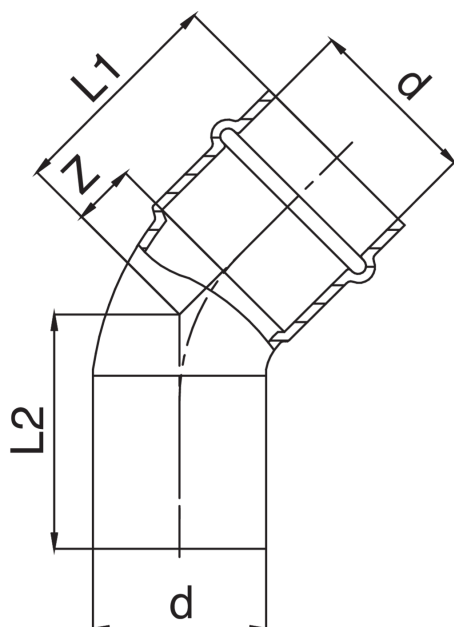

**FRABO**

**frabo**  
**press**  
C-STEEL V  
**ZC0040**

**PATENTED**

Courbe 45° M/F.

## Spécifications techniques

D	BAG	MASTER BOX	CODE	L1	L2	Z
12	10	250	ZC0040012012000	25	27	7
15	10	200	ZC0040015015000	29	31	7
18	10	150	ZC0040018018000	31	33	8
22	10	100	ZC0040022022000	34	36	10
28	5	60	ZC0040028028000	38	40	13
35	5	40	ZC0040035035000	43	45	17
42	5	20	ZC0040042042000	53	55	17
54	1	10	ZC0040054054000	68	70	28

The big-size, item AC0040, is available.