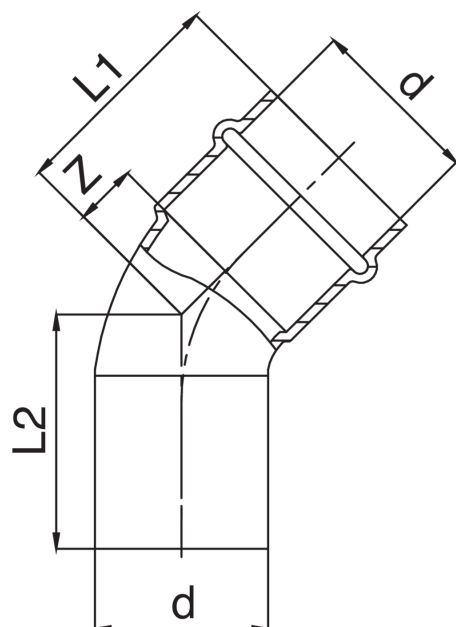

**FRABO**

**frabo**  
**press**  
C-STEEL V  
**ZC0040**

**PATENTED**

Courbe 45° M/F.

## Spécifications techniques

D	BAG	MASTER BOX	CODE	L1	L2	Z
12	10	250	ZC0040012012000	25	27	7
15	10	200	ZC0040015015000	29	31	7
18	10	150	ZC0040018018000	31	33	8
22	10	100	ZC0040022022000	34	36	10
28	5	60	ZC0040028028000	38	40	13
35	5	40	ZC0040035035000	43	45	17
42	5	20	ZC0040042042000	53	55	17
54	1	10	ZC0040054054000	68	70	28

The big-size, item AC0040, is available.