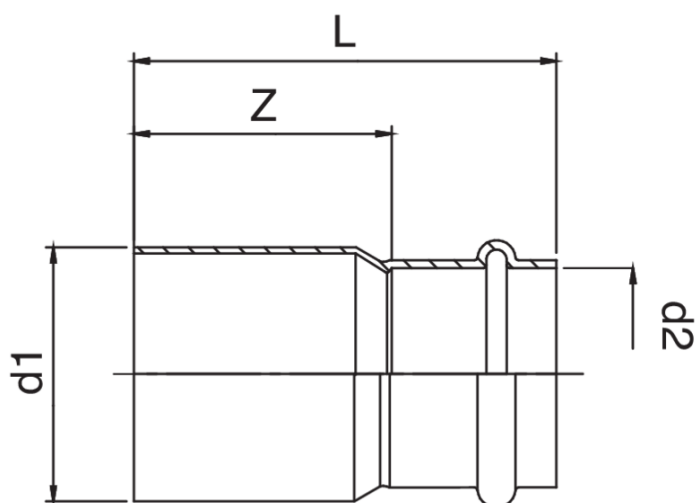

**FRABO**

**frabo**  
**press**  
**M**

**RR9243**

**PATENTED**

Réduction M/F en cuivre.

## Spécifications techniques

D1 X D2	BAG	MASTER BOX	CODE	L	Z
76.1 x 54*	1	5	RR9243076054000	146	106
88.9 x 54*	1	5	RR9243089054000	190	150
108 x 54*	1	5	RR9243108054000	253	213

\* V profile.