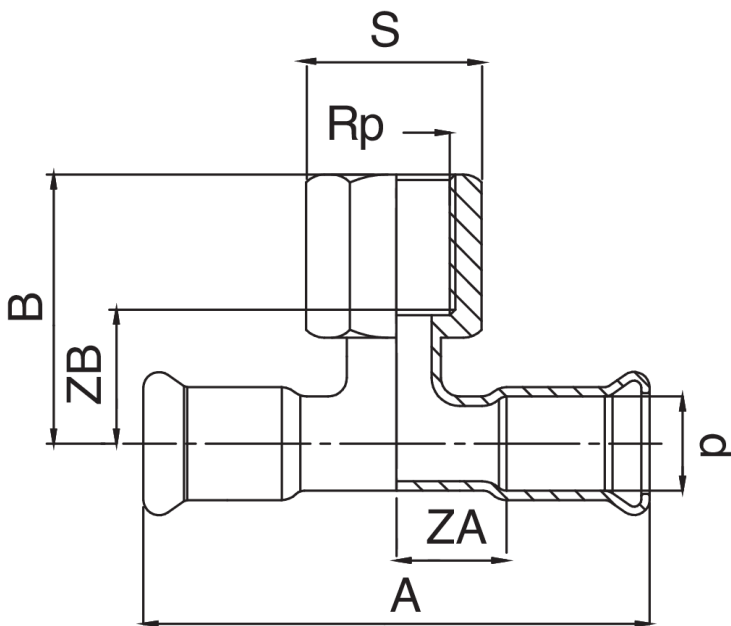

T H/roscas hembra/H.

Especificaciones técnicas

D X RP	BAG	MASTER BOX	CÓDIGO	A	B	S	ZA	ZB
76,1 x 3/4"	1	8	ACF130076A34076	152	69	-	25	51
88,9 x 3/4"	1	5	ACF130089A34089	175	76	-	27	58
108 x 3/4"	1	3	ACF130108A34108	204	85	-	33	67