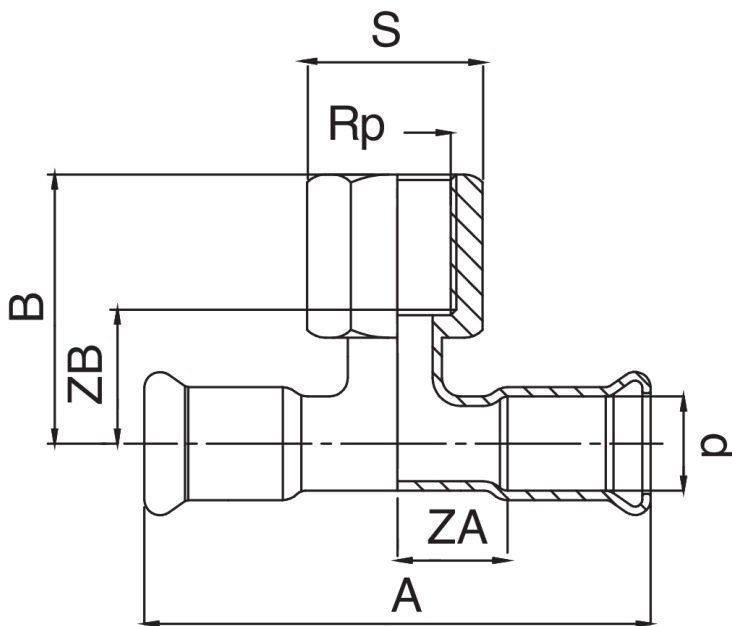

T H/rosca hembra/H.

Especificaciones técnicas

D X RP	BAG	MASTER BOX	CÓDIGO	A	B	S	ZA	ZB
76,1 x 3/4"	1	8	ACF130076A34076	152	69	-	25	51
88,9 x 3/4"	1	5	ACF130089A34089	175	76	-	27	58
108 x 3/4"	1	3	ACF130108A34108	204	85	-	33	67