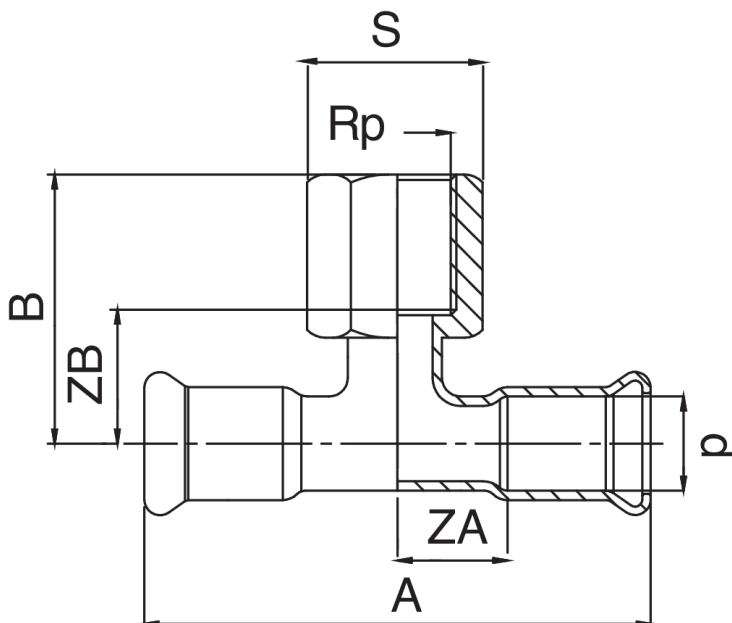

T H/rosca hembra/H.

Especificaciones técnicas

D X RP	BAG	MASTER BOX	CÓDIGO	A	B	S	ZA	ZB
76,1 x 3/4"	1	8	ACF130076A34076	152	69	-	25	51
88,9 x 3/4"	1	5	ACF130089A34089	175	76	-	27	58
108 x 3/4"	1	3	ACF130108A34108	204	85	-	33	67