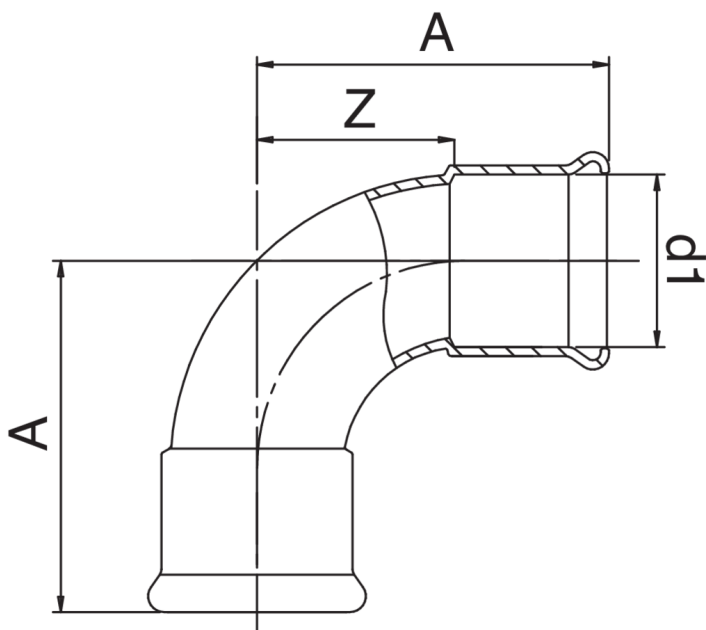

Curva 90° H/H.

Especificaciones técnicas

D1	BAG	MASTER BOX	CÓDIGO	A	Z
66,7	1	10	AC0002067067000	125	80
76,1	1	4	AC0002076076000	146	91
88,9	1	4	AC0002089089000	167	107
108	1	2	AC0002108108000	200	130

Aplicaciones