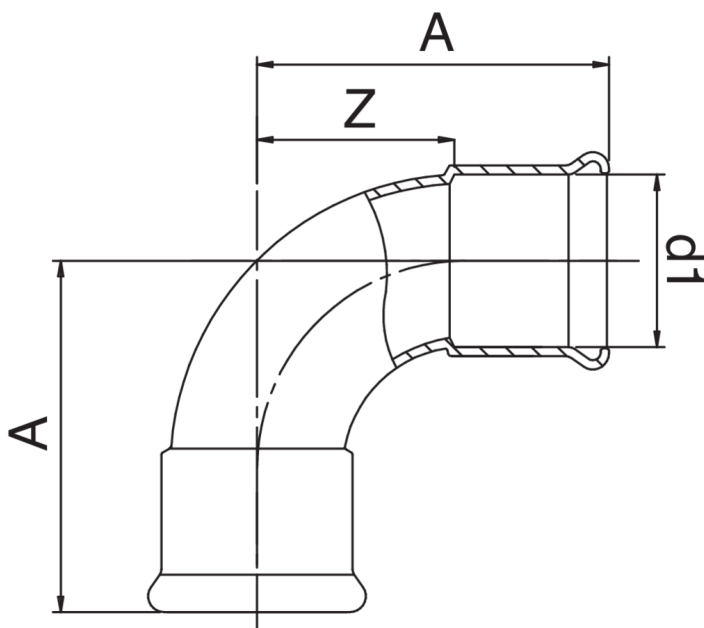

Curva 90° H/H.

Especificaciones técnicas

D1	BAG	MASTER BOX	CÓDIGO	A	Z
66,7	1	10	AC0002067067000	125	80
76,1	1	4	AC0002076076000	146	91
88,9	1	4	AC0002089089000	167	107
108	1	2	AC0002108108000	200	130

Aplicaciones