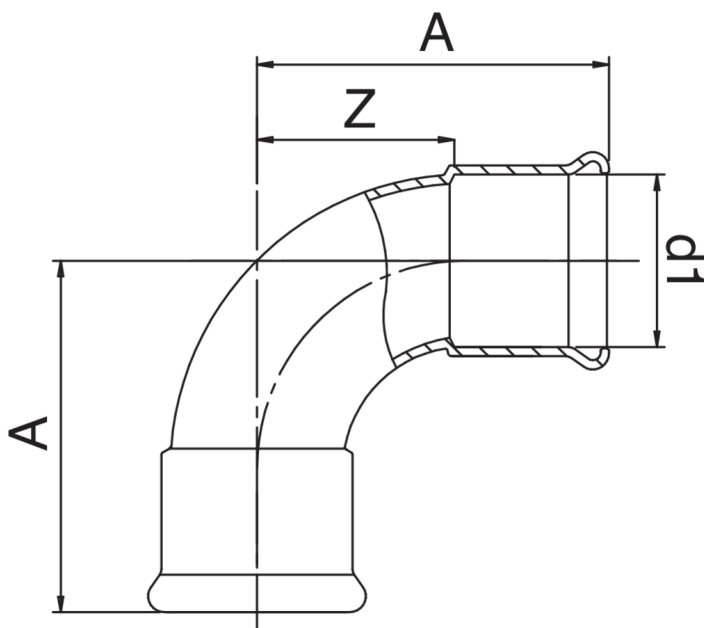

Curva 90° H/H.

## Especificaciones técnicas

D1	BAG	MASTER BOX	CÓDIGO	A	Z
66,7	1	10	AC0002067067000	125	80
76,1	1	4	AC0002076076000	146	91
88,9	1	4	AC0002089089000	167	107
108	1	2	AC0002108108000	200	130