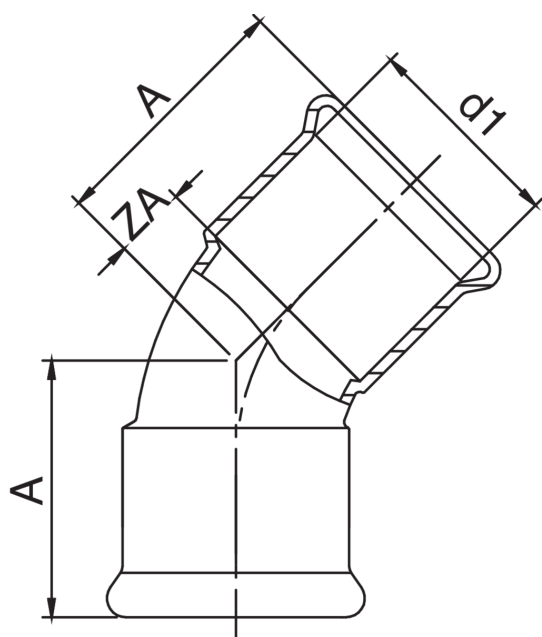

**FRABO**

**frabo**  
**press**  
**M**

**RR9041**

**PATENTED**

Curva 45° H/H de cobre.

## Especificaciones técnicas

D1	BAG	MASTER BOX	CÓDIGO	A	ZA
66,7	1	10	RR9041067067000	78	33
76,1	1	10	RR9041076076000	93	38
88,9	1	4	RR9041089089000	104	44
108	1	2	RR9041108108000	124	68