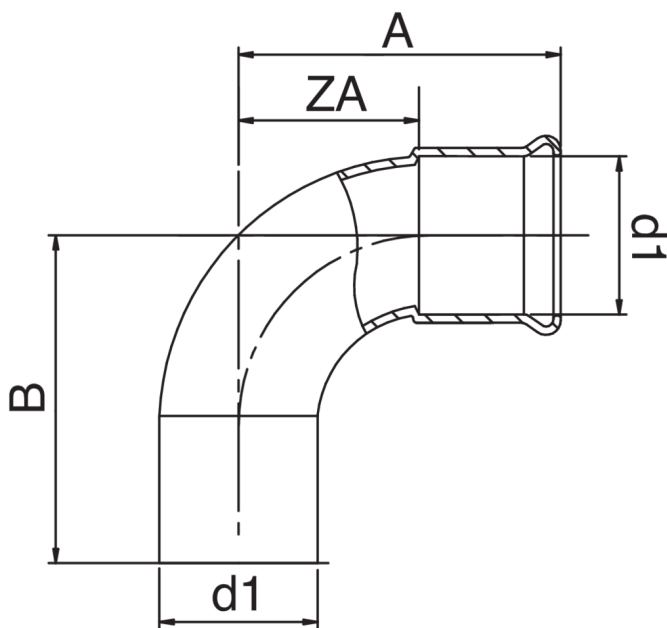

**FRABO**

**frabo**  
**press**  
**M**  
**RR9001**

**PATENTED**

Curva 90° M/H de cobre.

## Especificaciones técnicas

D1	BAG	MASTER BOX	CÓDIGO	A	B	ZA
66,7	1	6	RR9001067067000	135	145	80
76,1	1	6	RR9001076076000	146	157	91
88,9	1	5	RR9001089089000	167	178	107
108	1	1	RR9001108108000	200	212	130