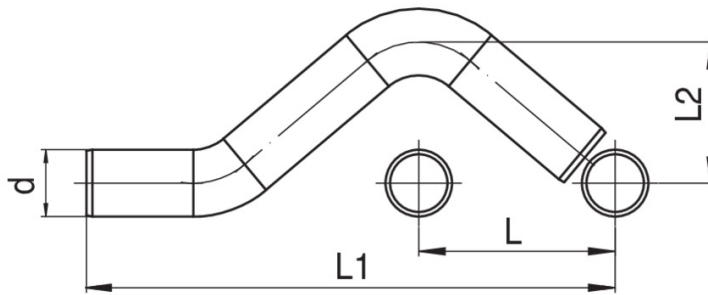

Tubo puente corto.

Especificaciones técnicas

D	BAG	MASTER BOX	CÓDIGO	L1	L2	L
15	5	125	5N670015	145	42	57
18	-	-	5N670018	162	44	60
22	5	75	5N670022	175	46	65
28	5	50	5N670028	226	52	74

Aplicaciones

MARINE