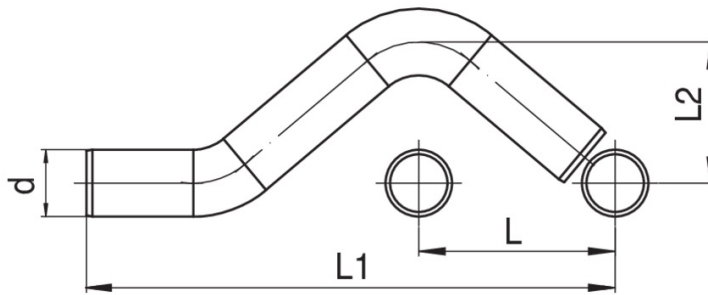

Tubo puente corto.

## Especificaciones técnicas

D	BAG	MASTER BOX	CÓDIGO	L1	L2	L
15	5	125	5N670015	145	42	57
18	-	-	5N670018	162	44	60
22	5	75	5N670022	175	46	65
28	5	50	5N670028	226	52	74