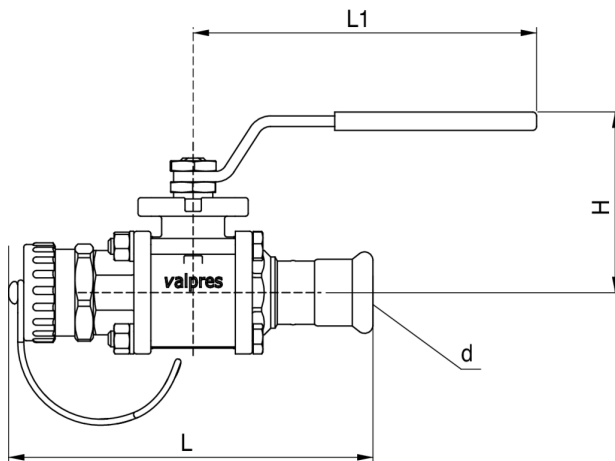

Valvula esfera con conexion manguera.

Especificaciones técnicas

D	BAG	MASTER BOX	CÓDIGO	L1	L	H
22	2	8	5N920022	131	139	68,5

Aplicaciones