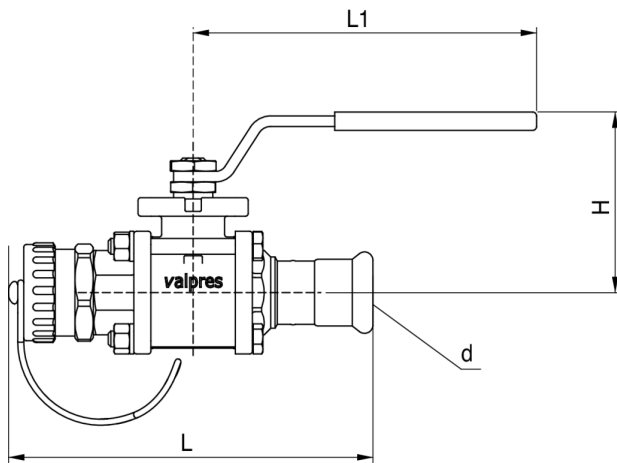

Valvula esfera con conexion manguera.

## Especificaciones técnicas

D	BAG	MASTER BOX	CÓDIGO	L1	L	H
22	2	8	5N920022	131	139	68,5