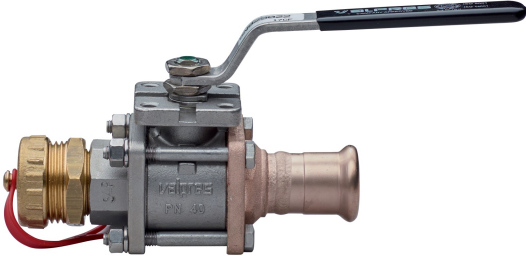

Valvula esfera con conexion manguera.

## Especificaciones técnicas

D	BAG	MASTER BOX	CÓDIGO	L1	L	H
22	2	8	5N920022	131	139	68,5