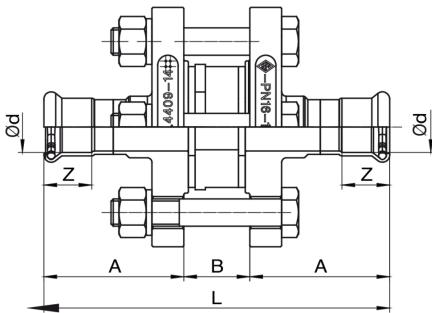

Valvula de retencion à disco PN16.

## Especificaciones técnicas

D	BAG	MASTER BOX	CÓDIGO	Z	A	B	L
15	1	8	5N910015	19	42	23	107
18	-	-	5N910018	-	-	-	-
22	1	6	5N910022	21	52,5	26	131
28	1	6	5N910028	22	57,5	29	144
35	1	4	5N910035	27	66,5	35	168
42	1	4	5N910042	30	71	39	181
54	1	2	5N910054	35	81	47	209
76,1	-	1	5N910076	54	92	53	238
88,9	-	1	5N910088	61	118	57	293
108	-	1	5N9100108	76	131	67	329