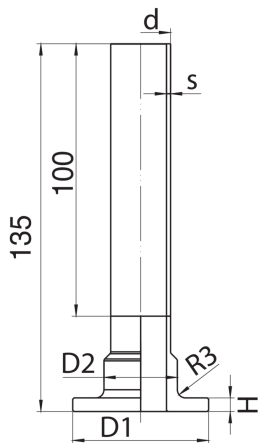

Collar para bridas locas PN6-PN10/16.

## Especificaciones técnicas

D X D1	BAG	MASTER BOX	CÓDIGO	PN	D2	H	S
22 x 50	2	52	5N59002250	6	27,5	5	1
22 x 58	2	52	5N59002258	10/16	27,5	5	1
28 x 60	2	36	5N59002860	6	32,5	5	1,5
28 x 68	2	32	5N59002868	10/16	32,5	5	1,5
35 x 70	2	28	5N59003570	6	40,5	5	1,5
35 x 78	2	28	5N59003578	10/16	40,5	5	1,5
42 x 80	2	20	5N59004280	6	47	6	1,5
42 x 88	2	16	5N59004288	10/16	47	6	1,5
54 x 90	2	16	5N59005490	6	60	6	1,5
54 x 102	2	16	5N590054102	10/16	60	6	1,5
76.1 x 110	2	4	5N590076110	6	79	6	2
76.1 x 122	2	4	5N590076122	10/16	79	6	2
88.9 x 128	2	4	5N590088128	6	92	7	2
88.9 x 138	2	4	5N590088138	10/16	92	7	2
108 x 148	2	4	5N5900108148	6	111,5	7	2
108 x 158	2	4	5N5900108158	10/16	111,5	7	2