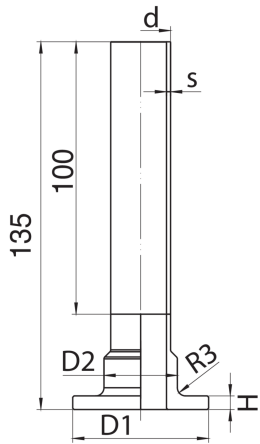

Collar para bridas locas PN6-PN10/16.

## Especificaciones técnicas

D X D1	BAG	MASTER BOX	CÓDIGO	PN	D2	H	S
22 x 50	2	52	5N59002250	6	27,5	5	1
22 x 58	2	52	5N59002258	10/16	27,5	5	1
28 x 60	2	36	5N59002860	6	32,5	5	1,5
28 x 68	2	32	5N59002868	10/16	32,5	5	1,5
35 x 70	2	28	5N59003570	6	40,5	5	1,5
35 x 78	2	28	5N59003578	10/16	40,5	5	1,5
42 x 80	2	20	5N59004280	6	47	6	1,5
42 x 88	2	16	5N59004288	10/16	47	6	1,5
54 x 90	2	16	5N59005490	6	60	6	1,5
54 x 102	2	16	5N590054102	10/16	60	6	1,5
76.1 x 110	2	4	5N590076110	6	79	6	2
76.1 x 122	2	4	5N590076122	10/16	79	6	2
88.9 x 128	2	4	5N590088128	6	92	7	2
88.9 x 138	2	4	5N590088138	10/16	92	7	2
108 x 148	2	4	5N5900108148	6	111,5	7	2
108 x 158	2	4	5N5900108158	10/16	111,5	7	2