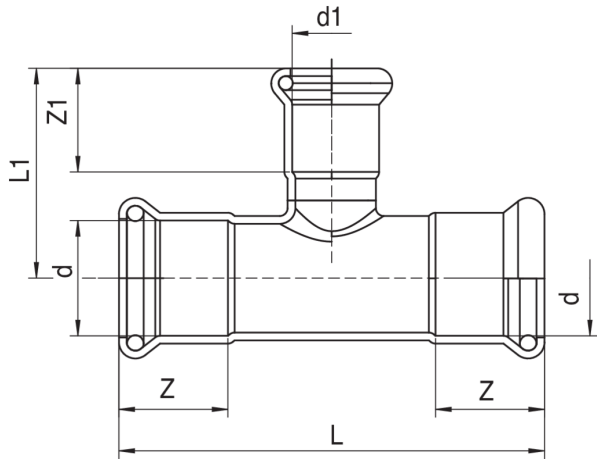

Tee reducido.

Especificaciones técnicas

D X D1 X D	BAG	MASTER BOX	CÓDIGO	L	L1	Z	Z1
18 x 15 x 18	10	160	5N3300181518	68	37,5	19,5	19
22 x 15 x 22	10	100	5N3300221522	82	40	21	19
22 x 18 x 22	10	120	5N3300221822	82	41,5	21	19,5
28 x 15 x 28	5	100	5N3300281528	90	43,5	22	19
28 x 18 x 28	5	70	5N3300281828	90	45,5	22	19,5
28 x 22 x 28	5	70	5N3300282228	90	48,5	22	21
35 x 15 x 35	5	50	5N3300351535	107	46	27	19
35 x 18 x 35	5	50	5N3300351835	107	48	27	19,5
35 x 22 x 35	5	40	5N3300352235	107	51	27	21
35 x 28 x 35	5	40	5N3300352835	107	52,5	27	22
42 x 15 x 42	2	24	5N3300421542	117	49,5	30	19
42 x 18 x 42	2	24	5N3300421842	117	51,5	30	19,5
42 x 22 x 42	2	30	5N3300422242	117	54,5	30	21
42 x 28 x 42	2	24	5N3300422842	117	56	30	22
42 x 35 x 42	2	24	5N3300423542	117	63	30	27
54 x 15 x 54	2	16	5N3300541554	144,5	55,5	35	19
54 x 18 x 54	2	16	5N3300541854	144,5	57,7	35	19,5
54 x 22 x 54	2	16	5N3300542254	144,5	60,5	35	21
54 x 28 x 54	2	16	5N3300542854	144,5	62	35	22
54 x 35 x 54	2	16	5N3300543554	144,5	70	35	27
54 x 42 x 54	2	16	5N3300544254	144,5	72	35	30
76,1 x 22 x 76,1	1	4	5N3300762276	232	71,5	54	21
76,1 x 28 x 76,1	1	4	5N3300762876	232	73	54	23
76,1 x 35 x 76,1	1	4	5N3300763576	232	80	54	27
76,1 x 42 x 76,1	1	4	5N3300764276	232	82	54	30
76,1 x 54 x 76,1	1	4	5N3300765476	232	88	54	35
88,9 x 22 x 88,9	1	3	5N3300882288	243	78	61	21
88,9 x 28 x 88,9	1	3	5N3300882888	243	79,5	61	23
88,9 x 35 x 88,9	1	3	5N3300883588	243	86,5	61	27
88,9 x 42 x 88,9	1	3	5N3300884288	243	88,5	61	30
88,9 x 54 x 88,9	1	3	5N3300885488	243	94,5	61	35
88,9 x 76,1 x 88,9	1	2	5N3300887688	243	118,5	61	54
108 x 22 x 108	1	2	5N330010822108	310	87,5	76	21
108 x 28 x 108	1	2	5N330010828108	310	89	76	23
108 x 35 x 108	1	2	5N330010835108	310	96	76	27
108 x 42 x 108	1	2	5N330010842108	310	98	76	30
108 x 54 x 108	1	2	5N330010854108	310	104	76	35
108 x 76,1 x 108	1	1	5N330010876108	310	128	76	54
108 x 88,9 x 108	1	1	5N330010888108	310	140	76	61