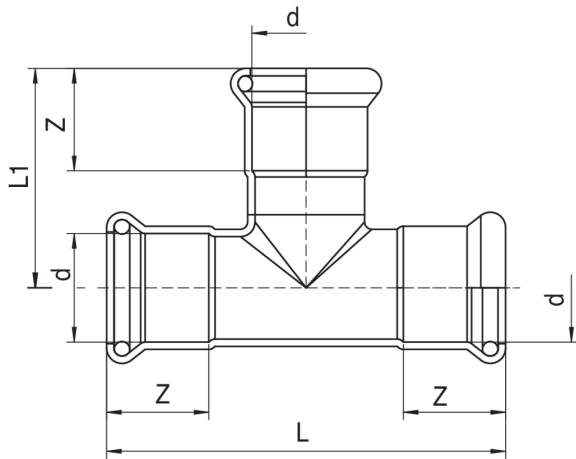

## Especificaciones técnicas

D	BAG	MASTER BOX	CÓDIGO	L	L1	Z
15	10	150	5N320015	67	35	19
18	10	150	5N320018	70	38	19,5
22	5	90	5N320022	82	45	21
28	5	50	5N320028	90	50	22
35	5	30	5N320035	106	58	27
42	2	24	5N320042	118	64	30
54	2	14	5N320054	144	76	35
76,1	1	4	5N320076	232	112	54
88,9	1	2	5N320088	243	133	61
108	1	1	5N320108	310	158	76