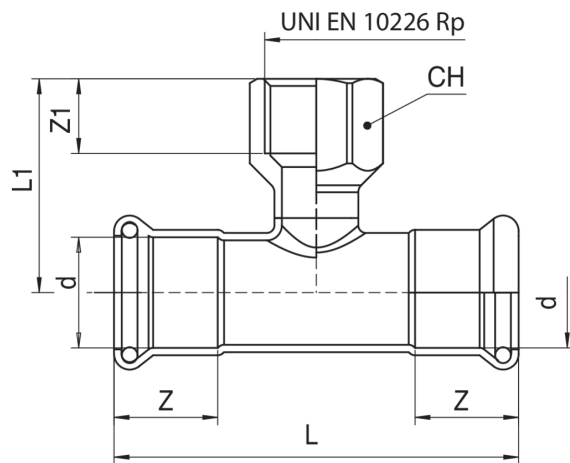

Tee roscado hembra.

Especificaciones técnicas

D X RP X D	BAG	MASTER BOX	CÓDIGO	L	L1	Z	Z1	CH
15 x 1/2" x 15	10	160	5N3100150415	67	39	19	15	24
18 x 1/2" x 18	10	160	5N3100180418	70	41	19,5	15	24
22 x 1/2" x 22	5	100	5N3100220422	82	43	21	15	24
22 x 3/4" x 22	5	75	5N3100220522	82	43	21	16,3	30
28 x 1/2" x 28	5	60	5N3100280428	90	46	22	15	24
28 x 3/4" x 28	5	60	5N3100280528	90	46	22	16	30
35 x 1/2" x 35	5	40	5N3100350435	106	47,5	27	15	24
35 x 3/4" x 35	5	40	5N3100350535	106	47,5	27	16,3	30
42 x 1/2" x 42	2	30	5N3100420442	118	51	30	15	24
42 x 3/4" x 42	2	24	5N3100420542	118	51	30	16,3	30
54 x 1/2" x 54	2	16	5N3100540454	144	58	35	15	24
54 x 3/4" x 54	2	16	5N3100540554	144	58	35	16,3	30
76,1 x 3/4" x 76,1	1	6	5N3100760576	232	70	54	16,3	30
88,9 x 3/4" x 88,9	1	3	5N3100880588	243	76	61	16,3	30
108 x 3/4" x 108	1	2	5N310010805108	310	90	76	16,3	30