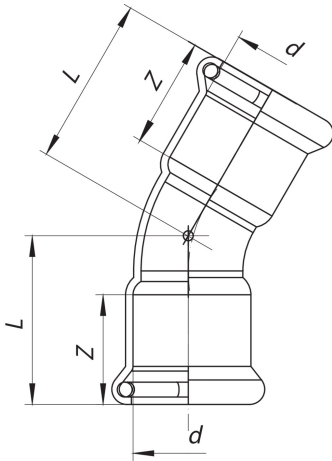

Curva 30° hembra/hembra.

## Especificaciones técnicas

D	BAG	MASTER BOX	CÓDIGO	L	Z
15	10	250	5N280015	27,8	19
18	10	250	5N280018	29,2	19,5
22	5	120	5N800022	31,7	21
28	5	60	5N280028	36	22
35	5	40	5N280035	61,3	27
42	2	30	5N280042	75,8	30
54	2	16	5N280054	90,5	35
76,1	1	6	5N280076	90,5	54
88,9	1	3	5N280088	101,5	61
108	1	2	5N280108	131,4	76