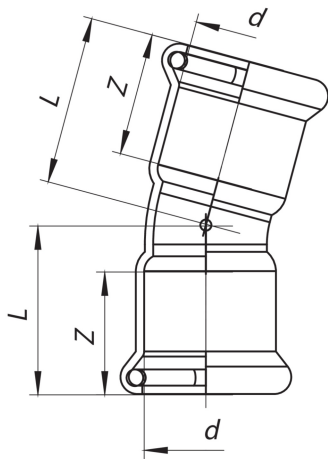

Curva 15° hembra/hembra.

Especificaciones técnicas

D	BAG	MASTER BOX	CÓDIGO	L	Z
15	10	250	5N260015	25,4	19
18	10	250	5N260018	26,2	19,5
22	5	120	5N260022	28,1	21
28	5	60	5N260028	31,3	22
35	5	40	5N260035	55,5	27
42	2	28	5N260042	66,2	30
54	2	16	5N260054	81,5	35
76,1	1	6	5N260076	77,5	54
88,9	1	6	5N260088	86	61
108	1	3	5N260108	109,3	76