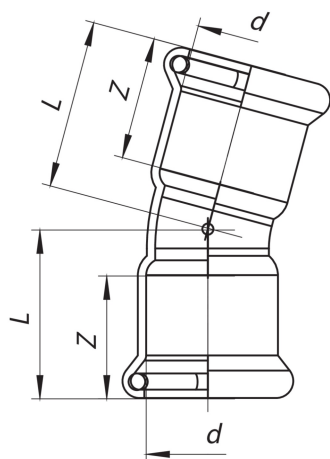

Curva 15° hembra/hembra.

Especificaciones técnicas

D	BAG	MASTER BOX	CÓDIGO	L	Z
15	10	250	5N260015	25,4	19
18	10	250	5N260018	26,2	19,5
22	5	120	5N260022	28,1	21
28	5	60	5N260028	31,3	22
35	5	40	5N260035	55,5	27
42	2	28	5N260042	66,2	30
54	2	16	5N260054	81,5	35
76,1	1	6	5N260076	77,5	54
88,9	1	6	5N260088	86	61
108	1	3	5N260108	109,3	76