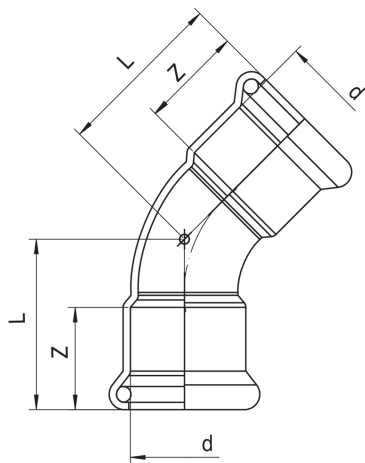

Curva 45° hembra/hembra.

Especificaciones técnicas

D	BAG	MASTER BOX	CÓDIGO	L	Z
15	10	250	5N140015	31	19
18	10	250	5N140018	32	19,5
22	5	120	5N140022	38	21
28	5	60	5N140028	41	22
35	5	50	5N140035	52	27
42	2	24	5N140042	66,3	30
54	2	16	5N140054	86,3	35
76,1	1	5	5N140076	101	54
88,9	1	3	5N140088	116	61
108	1	2	5N140108	153	76