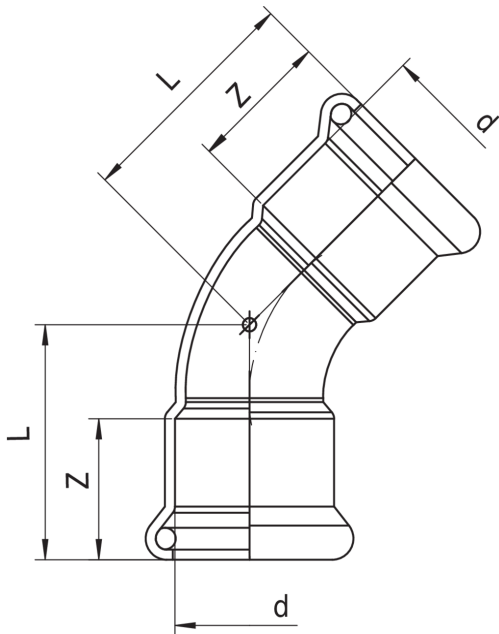

Curva 45° hembra/hembra.

## Especificaciones técnicas

D	BAG	MASTER BOX	CÓDIGO	L	Z
15	10	250	5N140015	31	19
18	10	250	5N140018	32	19,5
22	5	120	5N140022	38	21
28	5	60	5N140028	41	22
35	5	50	5N140035	52	27
42	2	24	5N140042	66,3	30
54	2	16	5N140054	86,3	35
76,1	1	5	5N140076	101	54
88,9	1	3	5N140088	116	61
108	1	2	5N140108	153	76