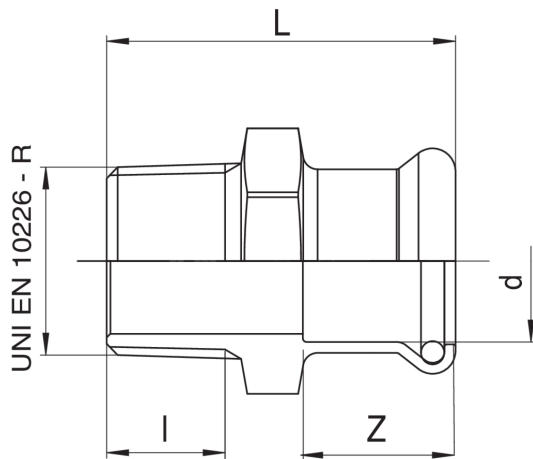

Manguito mixto - roscado macho.

Especificaciones técnicas

D X R	BAG	MASTER BOX	CÓDIGO	L	Z	L
15 x 1/2"	10	300	5N00001504	44	19	15
18 x 1/2"	10	250	5N00001804	45	19,5	15
22 x 3/4"	5	150	5N00002205	46	21	16,3
28 x 1"	5	100	5N00002806	53	22	19,1
35 x 1 1/4"	5	70	5N00003507	60	27	21,4
42 x 1 1/2"	2	40	5N00004208	63	30	21,4
54 x 2"	2	28	5N00005410	73	35	25,7