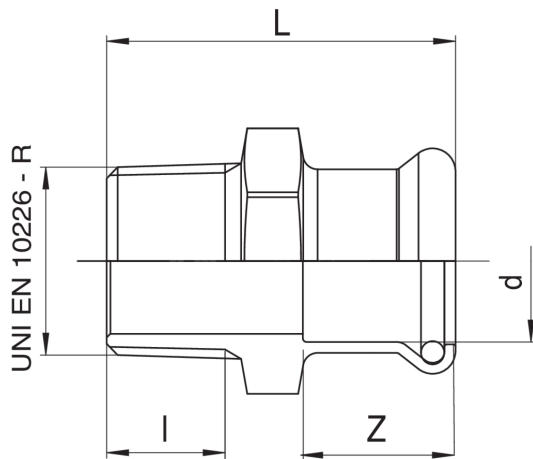

Manguito mixto - roscado macho.

## Especificaciones técnicas

D X R	BAG	MASTER BOX	CÓDIGO	L	Z	L
15 x 1/2"	10	300	5N00001504	44	19	15
18 x 1/2"	10	250	5N00001804	45	19,5	15
22 x 3/4"	5	150	5N00002205	46	21	16,3
28 x 1"	5	100	5N00002806	53	22	19,1
35 x 1 1/4"	5	70	5N00003507	60	27	21,4
42 x 1 1/2"	2	40	5N00004208	63	30	21,4
54 x 2"	2	28	5N00005410	73	35	25,7