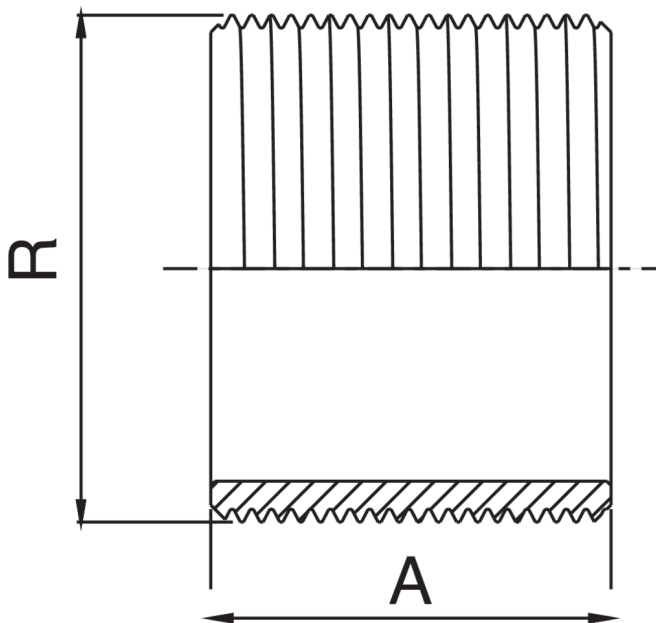

RB3531

Tornillo rosca macho.

Especificaciones técnicas

R	BAG	MASTER BOX	CÓDIGO	A
1/2"	10	150	RB3531A12000000	22
3/4"	10	200	RB3531A34000000	26
1"	10	100	RB3531B01000000	33
1"1/4	10	100	RB3531B14000000	37
1"1/2	5	50	RB3531B12000000	42
2"	5	30	RB3531C02000000	47