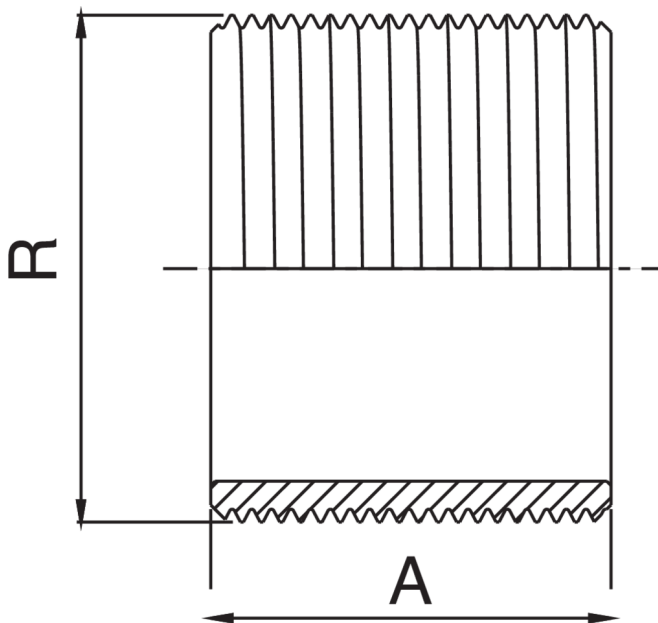

RB3531

Tornillo rosca macho.

Especificaciones técnicas

R	BAG	MASTER BOX	CÓDIGO	A
1/2"	10	150	RB3531A12000000	22
3/4"	10	200	RB3531A34000000	26
1"	10	100	RB3531B01000000	33
1"1/4	10	100	RB3531B14000000	37
1"1/2	5	50	RB3531B12000000	42
2"	5	30	RB3531C02000000	47