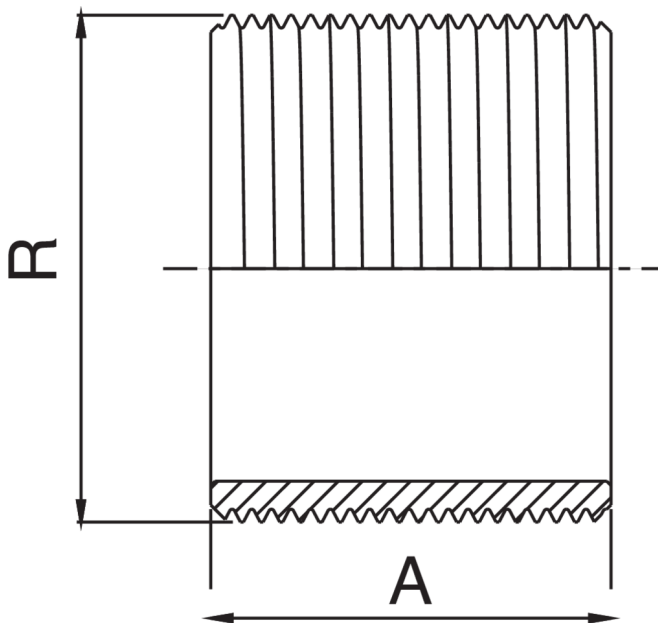

## RB3531

Tornillo rosca macho.

### Especificaciones técnicas

R	BAG	MASTER BOX	CÓDIGO	A
1/2"	10	150	RB3531A12000000	22
3/4"	10	200	RB3531A34000000	26
1"	10	100	RB3531B01000000	33
1"1/4	10	100	RB3531B14000000	37
1"1/2	5	50	RB3531B12000000	42
2"	5	30	RB3531C02000000	47