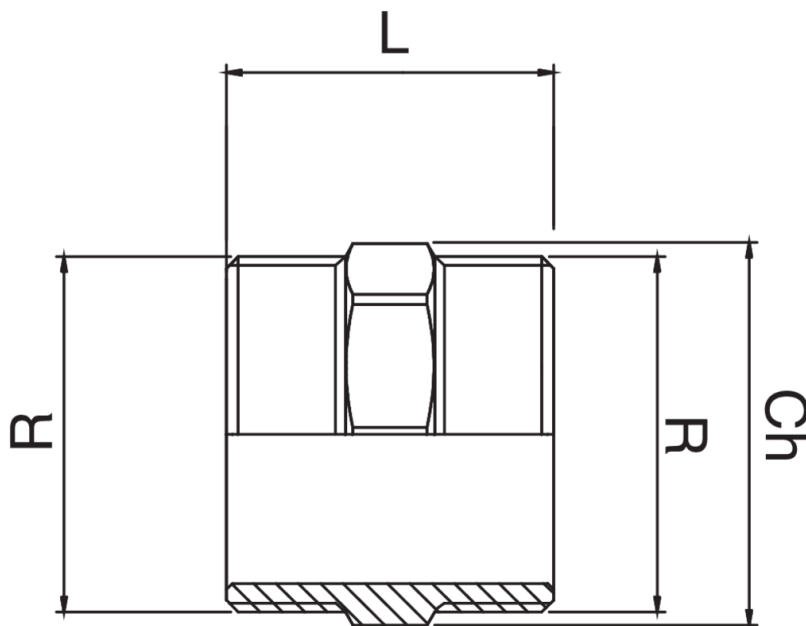

RB3280

Manguito rosca macho/macho.

Especificaciones técnicas

R	BAG	MASTER BOX	CÓDIGO	CH	L
1/4"	10	250	RB3280A14A14000	17	25
3/8"	10	500	RB3280A38A38000	17	26
1/2"	10	250	RB3280A12A12000	21	30
3/4"	10	100	RB3280A34A34000	27	33
1"	10	100	RB3280B01B01000	34	40
1"1/4	5	50	RB3280B14B14000	42	45
1"1/2	5	40	RB3280B12B12000	48	47
2"	5	25	RB3280C02C02000	60	55
2"1/2	1	8	RB3280C12C12000	90	65
3"	1	15	RB3280D03D03000	95	75