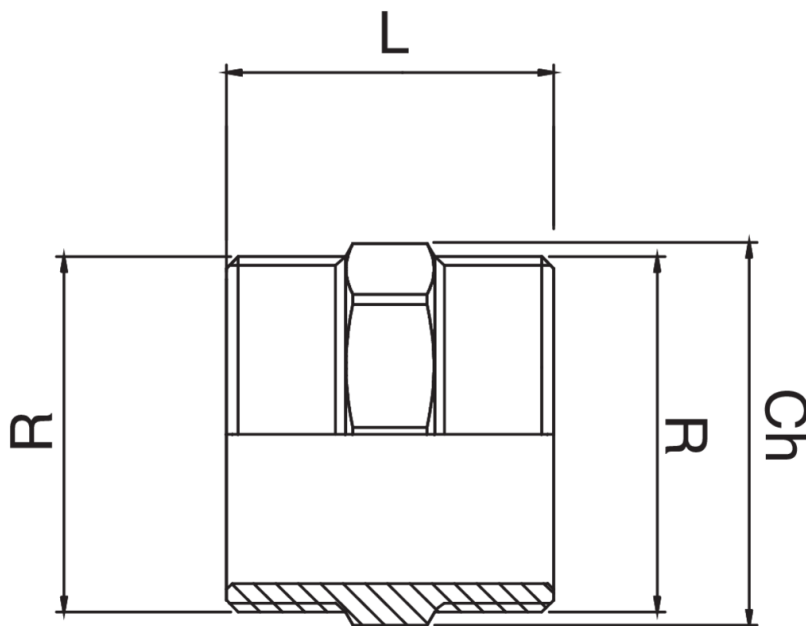

## RB3280

Manguito rosca macho/macho.

### Especificaciones técnicas

R	BAG	MASTER BOX	CÓDIGO	CH	L
1/4"	10	250	RB3280A14A14000	17	25
3/8"	10	500	RB3280A38A38000	17	26
1/2"	10	250	RB3280A12A12000	21	30
3/4"	10	100	RB3280A34A34000	27	33
1"	10	100	RB3280B01B01000	34	40
1"1/4	5	50	RB3280B14B14000	42	45
1"1/2	5	40	RB3280B12B12000	48	47
2"	5	25	RB3280C02C02000	60	55
2"1/2	1	8	RB3280C12C12000	90	65
3"	1	15	RB3280D03D03000	95	75