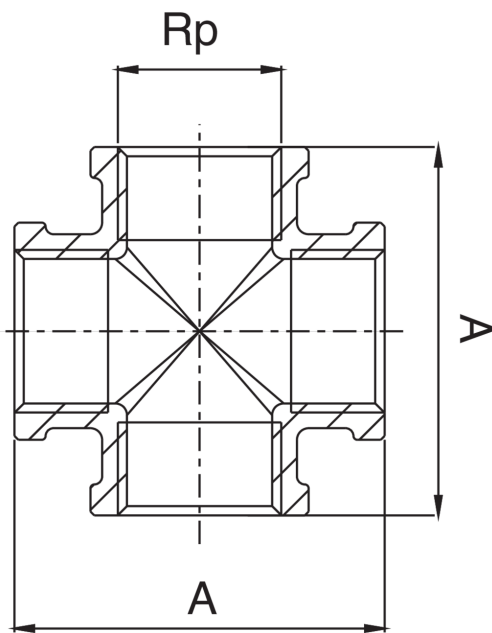

RB3516

Cruz rosca hembra.

Especificaciones técnicas

RP	BAG	MASTER BOX	CÓDIGO	A
3/8"	10	100	RB3516A38A38A38	43
1/2"	10	100	RB3516A12A12A12	48

Aplicaciones

DRINKING WATER

HEATING

HVAC