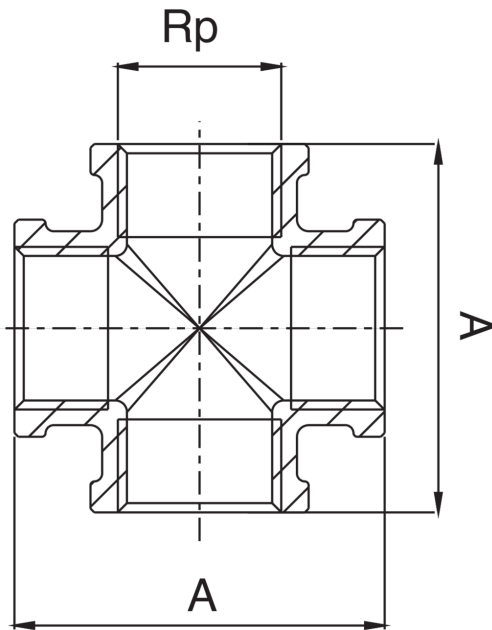

RB3516

Cruz rosca hembra.

Especificaciones técnicas

RP	BAG	MASTER BOX	CÓDIGO	A
3/8"	10	100	RB3516A38A38A38	43
1/2"	10	100	RB3516A12A12A12	48

Aplicaciones

DRINKING WATER

HEATING

HVAC