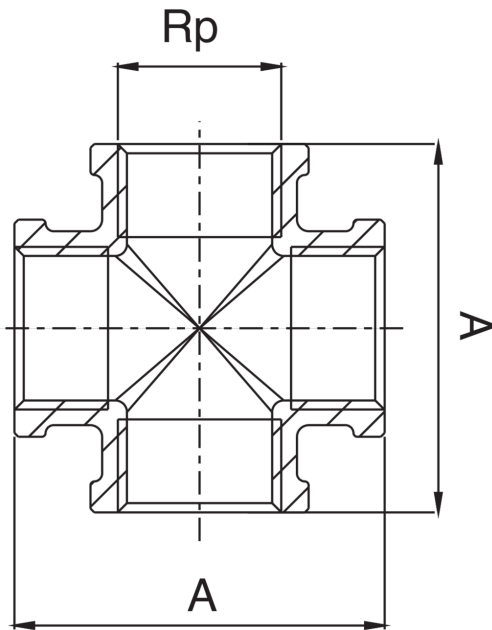

## RB3516

Cruz rosca hembra.

### Especificaciones técnicas

RP	BAG	MASTER BOX	CÓDIGO	A
3/8"	10	100	RB3516A38A38A38	43
1/2"	10	100	RB3516A12A12A12	48