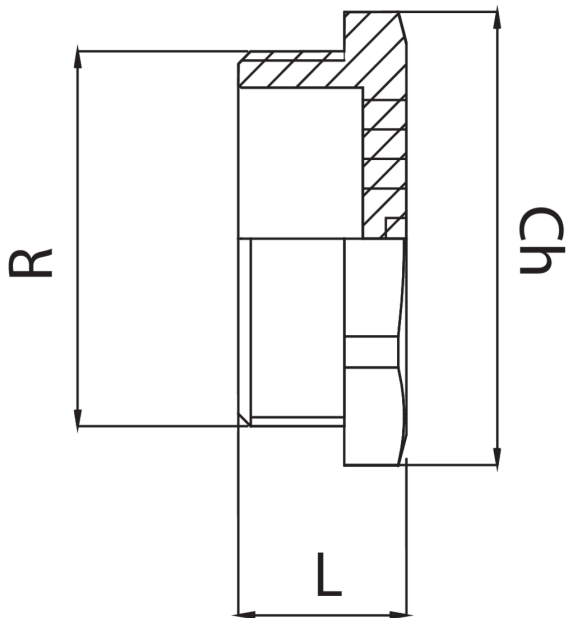

## RB3290

Tapón rosca macho.

### Especificaciones técnicas

R	BAG	MASTER BOX	CÓDIGO	CH	L
1/4"	10	400	RB3290A14A14000	15	13
3/8"	10	200	RB3290A38A38000	19	14,5
1/2"	10	250	RB3290A12A12000	24	16
3/4"	10	150	RB3290A34A34000	30	18,5
1"	10	30	RB3290B01B01000	37	21
1"1/4	5	60	RB3290B14B14000	46	23,5
1"1/2	5	50	RB3290B12B12000	52	25,5
2"	1	40	RB3290C02C02000	65	26