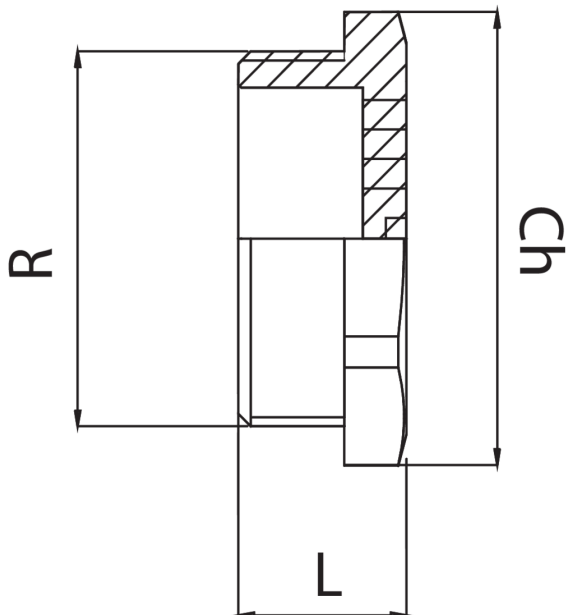

## RB3290

Tapón rosca macho.

### Especificaciones técnicas

R	BAG	MASTER BOX	CÓDIGO	CH	L
1/4"	10	400	RB3290A14A14000	15	13
3/8"	10	200	RB3290A38A38000	19	14,5
1/2"	10	250	RB3290A12A12000	24	16
3/4"	10	150	RB3290A34A34000	30	18,5
1"	10	30	RB3290B01B01000	37	21
1"1/4	5	60	RB3290B14B14000	46	23,5
1"1/2	5	50	RB3290B12B12000	52	25,5
2"	1	40	RB3290C02C02000	65	26