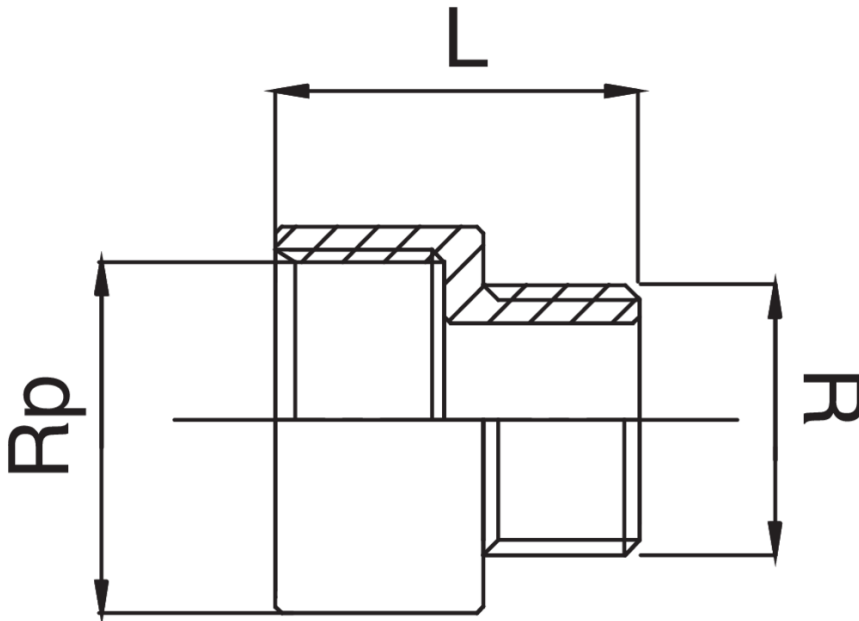

## RB3242

Reducción rosca hembra/macho.

### Especificaciones técnicas

RP X R	BAG	MASTER BOX	CÓDIGO	L
3/8" x 1/4"	10	200	RB3242A38A14000	23
1/2" x 3/8"	10	250	RB3242A12A38000	24
3/4" x 3/8"	10	200	RB3242A34A38000	26
3/4" x 1/2"	10	150	RB3242A34A12000	28
1" x 1/2"	10	100	RB3242B01A12000	30
1" x 3/4"	10	100	RB3242B01A34000	31
1"1/4 x 1"	5	30	RB3242B14B01000	35