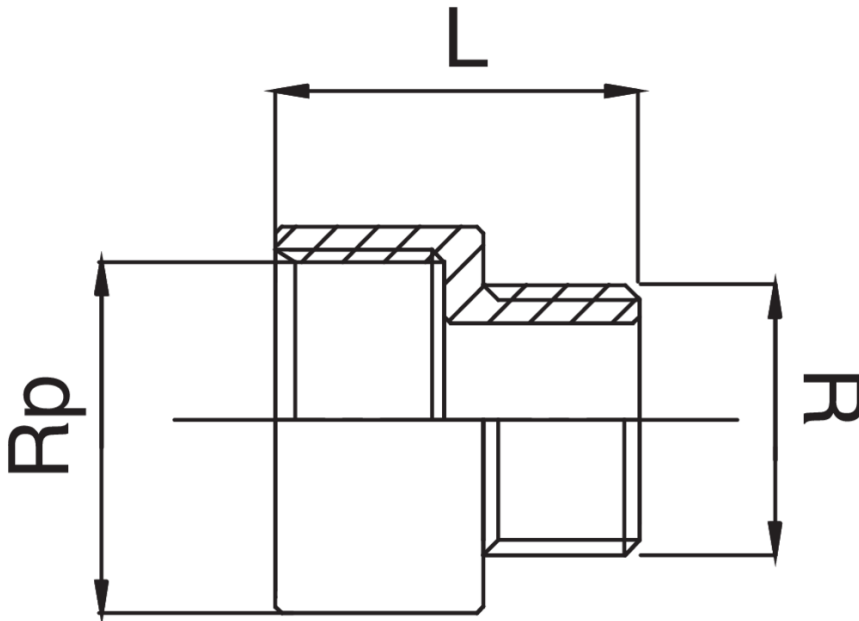

RB3242

Reducción rosca hembra/macho.

Especificaciones técnicas

RP X R	BAG	MASTER BOX	CÓDIGO	L
3/8" x 1/4"	10	200	RB3242A38A14000	23
1/2" x 3/8"	10	250	RB3242A12A38000	24
3/4" x 3/8"	10	200	RB3242A34A38000	26
3/4" x 1/2"	10	150	RB3242A34A12000	28
1" x 1/2"	10	100	RB3242B01A12000	30
1" x 3/4"	10	100	RB3242B01A34000	31
1"1/4 x 1"	5	30	RB3242B14B01000	35