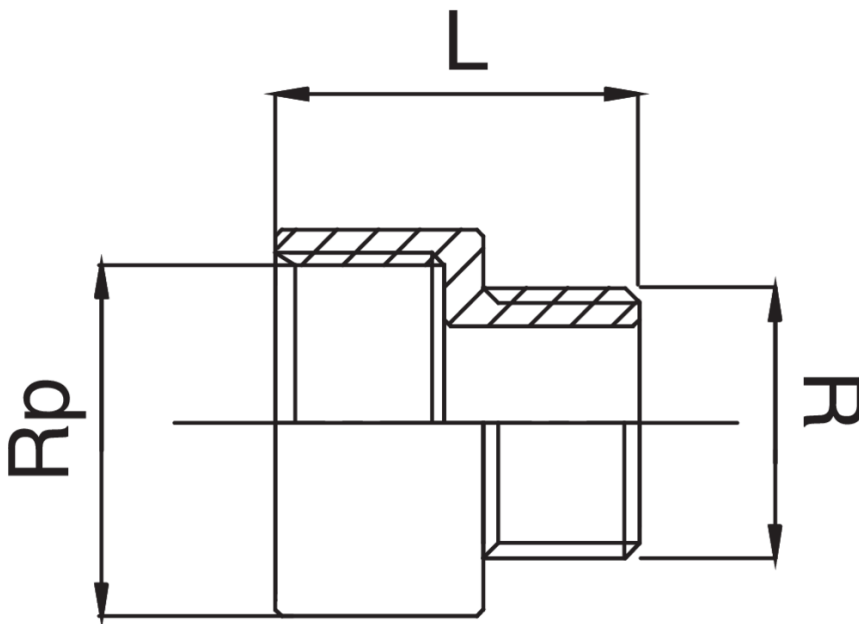

RB3242

Reducción rosca hembra/macho.

Especificaciones técnicas

RP X R	BAG	MASTER BOX	CÓDIGO	L
3/8" x 1/4"	10	200	RB3242A38A14000	23
1/2" x 3/8"	10	250	RB3242A12A38000	24
3/4" x 3/8"	10	200	RB3242A34A38000	26
3/4" x 1/2"	10	150	RB3242A34A12000	28
1" x 1/2"	10	100	RB3242B01A12000	30
1" x 3/4"	10	100	RB3242B01A34000	31
1"1/4 x 1"	5	30	RB3242B14B01000	35