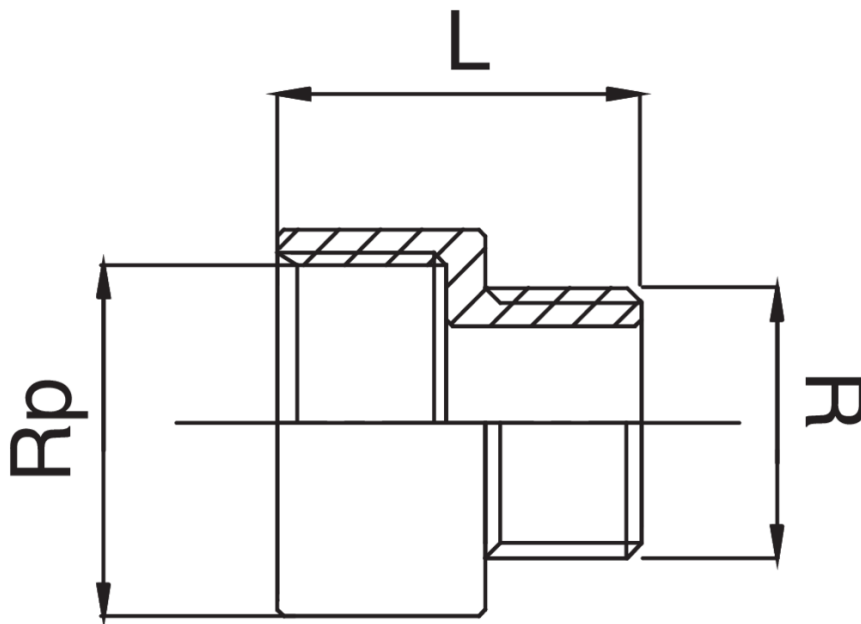

## RB3242

Reducción rosca hembra/macho.

### Especificaciones técnicas

RP X R	BAG	MASTER BOX	CÓDIGO	L
3/8" x 1/4"	10	200	RB3242A38A14000	23
1/2" x 3/8"	10	250	RB3242A12A38000	24
3/4" x 3/8"	10	200	RB3242A34A38000	26
3/4" x 1/2"	10	150	RB3242A34A12000	28
1" x 1/2"	10	100	RB3242B01A12000	30
1" x 3/4"	10	100	RB3242B01A34000	31
1"1/4 x 1"	5	30	RB3242B14B01000	35