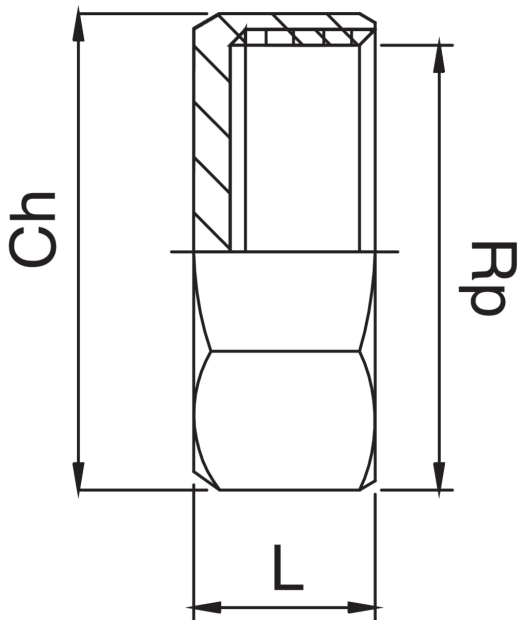

RB3301

Tapón rosca hembra.

Especificaciones técnicas

RP	BAG	MASTER BOX	CÓDIGO	CH	L
3/8"	10	300	RB3301A38000000	21	13
1/2"	10	80	RB3301A12000000	25	16
3/4"	10	80	RB3301A34000000	31	18
1"	10	150	RB3301B01000000	38	21
1"1/4	5	80	RB3301B14000000	48	23
1"1/2	5	80	RB3301B12000000	55	23
2"	5	40	RB3301C02000000	66	24