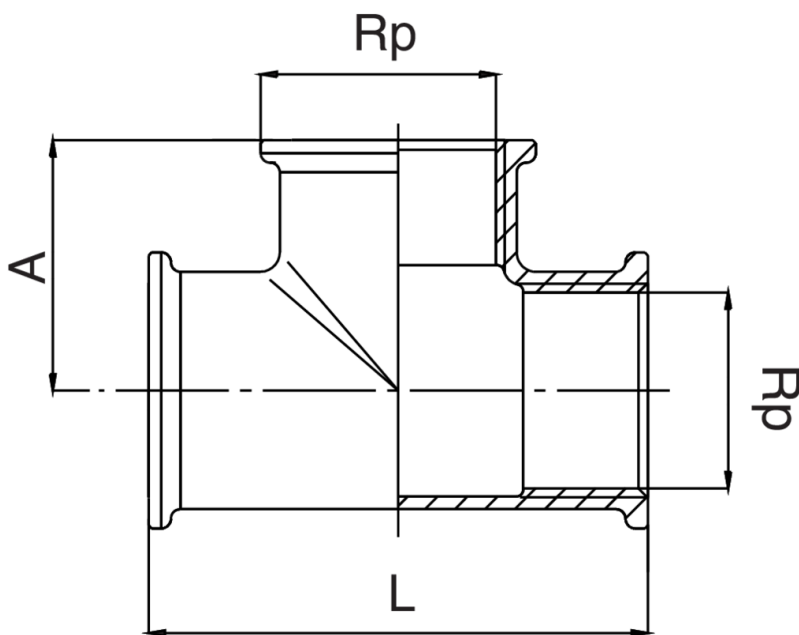

RB3130

T rosca hembra.

Especificaciones técnicas

RP	BAG	MASTER BOX	CÓDIGO	A	L
1/4"	10	200	RB3130A14A14A14	20	40
3/8"	10	100	RB3130A38A38A38	20	40
1/2"	10	80	RB3130A12A12A12	23	46
3/4"	5	40	RB3130A34A34A34	30	60
1"	5	25	RB3130B01B01B01	36	72
1"1/4	5	20	RB3130B14B14B14	45	90
1"1/2	1	10	RB3130B12B12B12	49	98
2"	1	8	RB3130C02C02C02	57	114