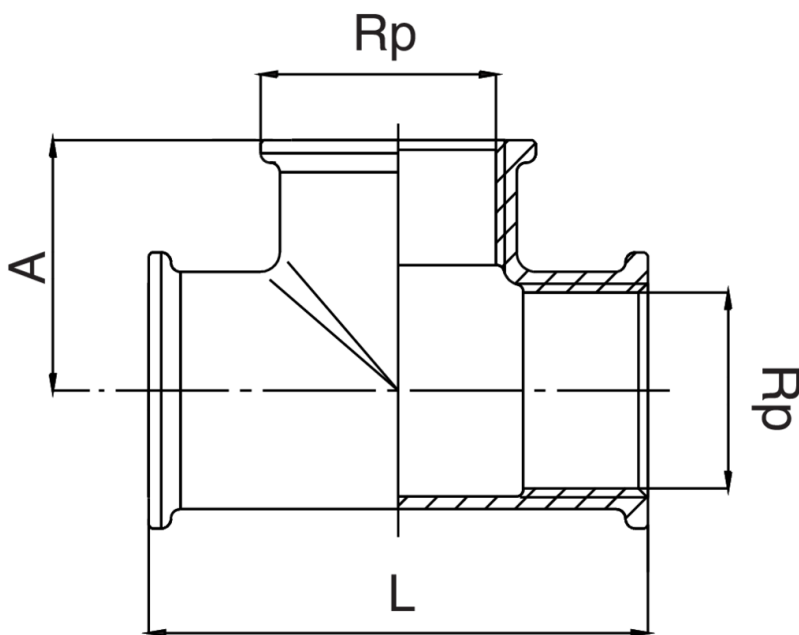

## RB3130

T rosca hembra.

### Especificaciones técnicas

RP	BAG	MASTER BOX	CÓDIGO	A	L
1/4"	10	200	RB3130A14A14A14	20	40
3/8"	10	100	RB3130A38A38A38	20	40
1/2"	10	80	RB3130A12A12A12	23	46
3/4"	5	40	RB3130A34A34A34	30	60
1"	5	25	RB3130B01B01B01	36	72
1"1/4	5	20	RB3130B14B14B14	45	90
1"1/2	1	10	RB3130B12B12B12	49	98
2"	1	8	RB3130C02C02C02	57	114