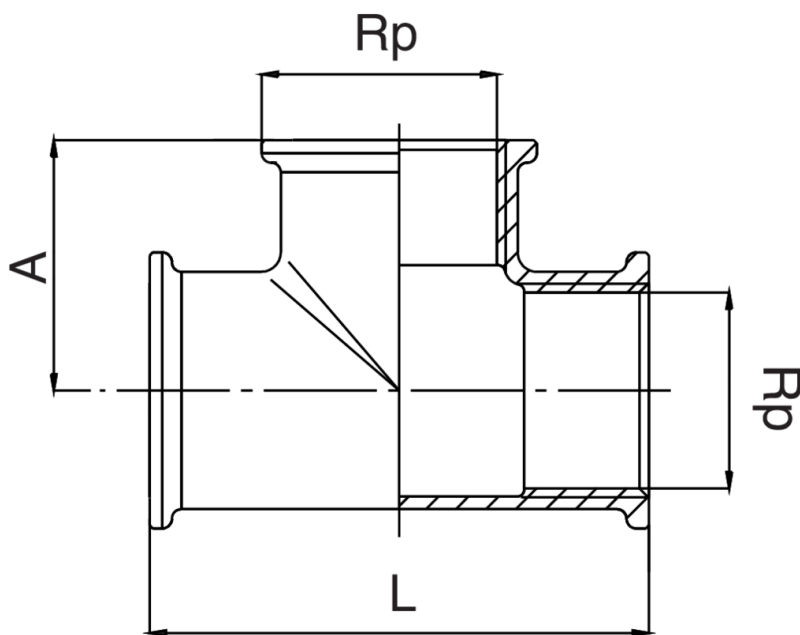

## RB3130

T rosca hembra.

### Especificaciones técnicas

RP	BAG	MASTER BOX	CÓDIGO	A	L
1/4"	10	200	RB3130A14A14A14	20	40
3/8"	10	100	RB3130A38A38A38	20	40
1/2"	10	80	RB3130A12A12A12	23	46
3/4"	5	40	RB3130A34A34A34	30	60
1"	5	25	RB3130B01B01B01	36	72
1"1/4	5	20	RB3130B14B14B14	45	90
1"1/2	1	10	RB3130B12B12B12	49	98
2"	1	8	RB3130C02C02C02	57	114