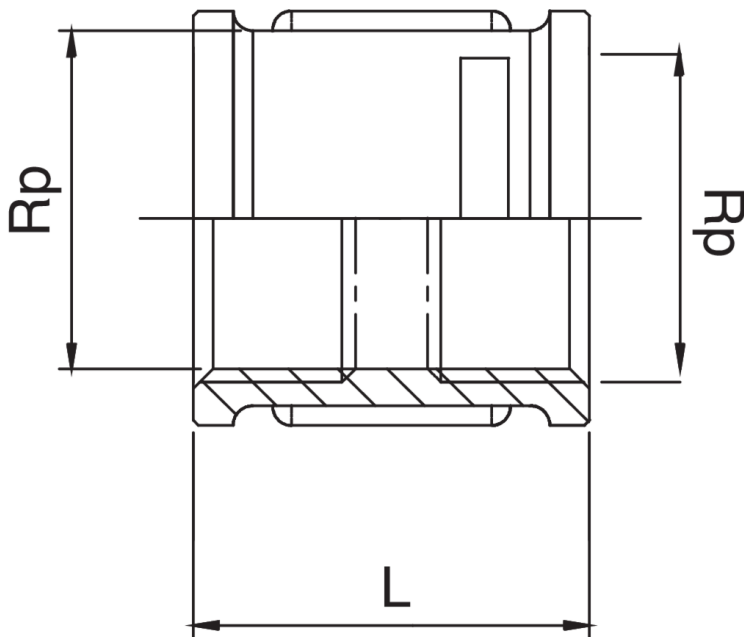

## RB3270

Manguito rosca hembra/hembra.

### Especificaciones técnicas

RP	BAG	MASTER BOX	CÓDIGO	L
3/8"	10	250	RB3270A38A38000	26
1/2"	10	150	RB3270A12A12000	28
3/4"	10	100	RB3270A34A34000	31
1"	5	50	RB3270B01B01000	44
1"1/4	5	40	RB3270B14B14000	42
1"1/2	5	30	RB3270B12B12000	49
2"	5	20	RB3270C02C02000	58