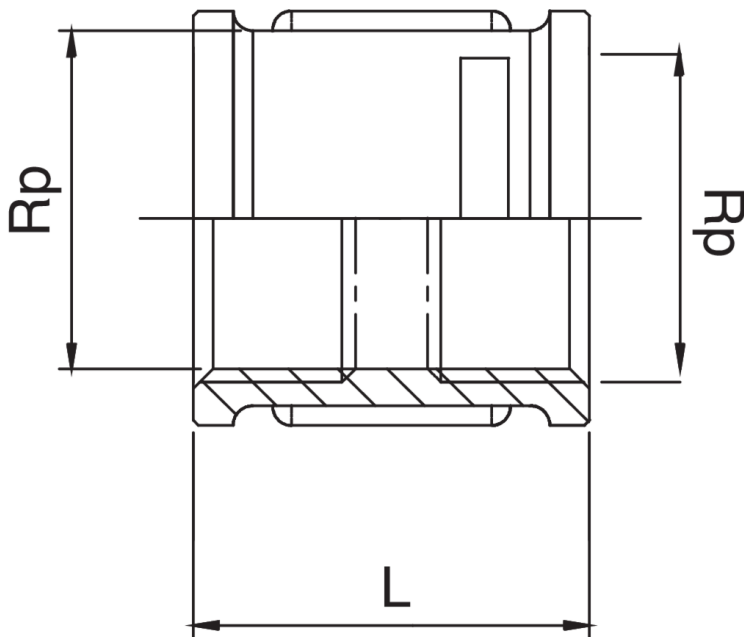

RB3270

Manguito rosca hembra/hembra.

Especificaciones técnicas

RP	BAG	MASTER BOX	CÓDIGO	L
3/8"	10	250	RB3270A38A38000	26
1/2"	10	150	RB3270A12A12000	28
3/4"	10	100	RB3270A34A34000	31
1"	5	50	RB3270B01B01000	44
1"1/4	5	40	RB3270B14B14000	42
1"1/2	5	30	RB3270B12B12000	49
2"	5	20	RB3270C02C02000	58