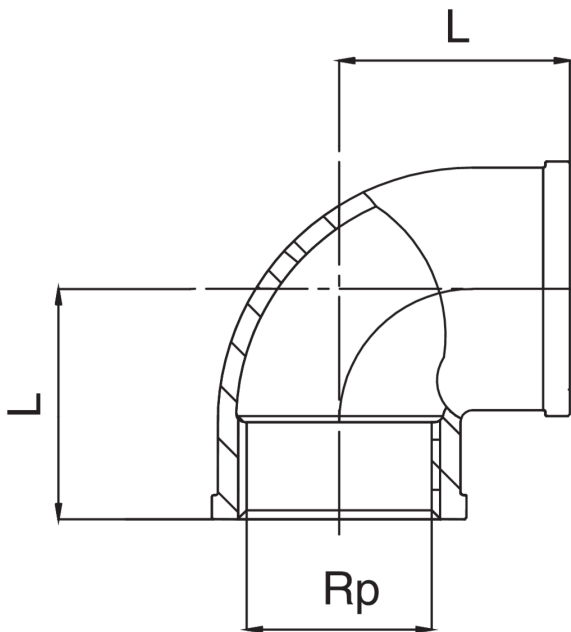

RB3090

Codo 90° rosca hembra/hembra.

Especificaciones técnicas

RP	BAG	MASTER BOX	CÓDIGO	L
1/4"	10	150	RB3090A14A14000	20
3/8"	10	250	RB3090A38A38000	20
1/2"	10	100	RB3090A12A12000	23
3/4"	5	50	RB3090A34A34000	30
1"	5	40	RB3090B01B01000	36
1"1/4	5	25	RB3090B14B14000	45
1"1/2	5	20	RB3090B12B12000	49
2"	1	10	RB3090C02C02000	57