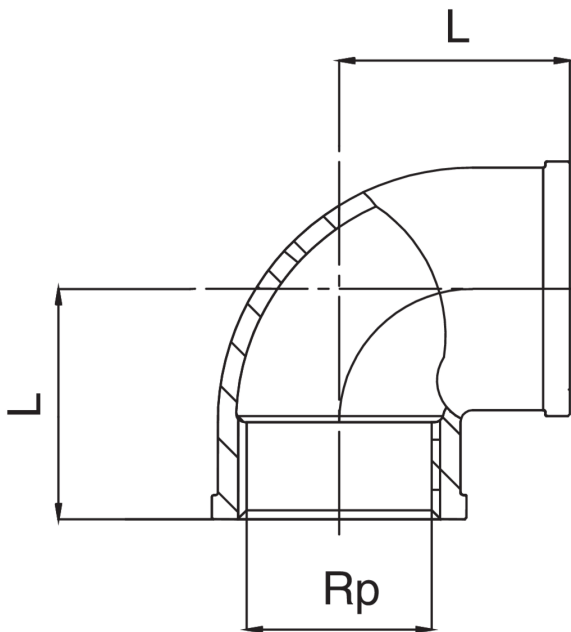

## RB3090

Codo 90° rosca hembra/hembra.

### Especificaciones técnicas

RP	BAG	MASTER BOX	CÓDIGO	L
1/4"	10	150	RB3090A14A14000	20
3/8"	10	250	RB3090A38A38000	20
1/2"	10	100	RB3090A12A12000	23
3/4"	5	50	RB3090A34A34000	30
1"	5	40	RB3090B01B01000	36
1"1/4	5	25	RB3090B14B14000	45
1"1/2	5	20	RB3090B12B12000	49
2"	1	10	RB3090C02C02000	57