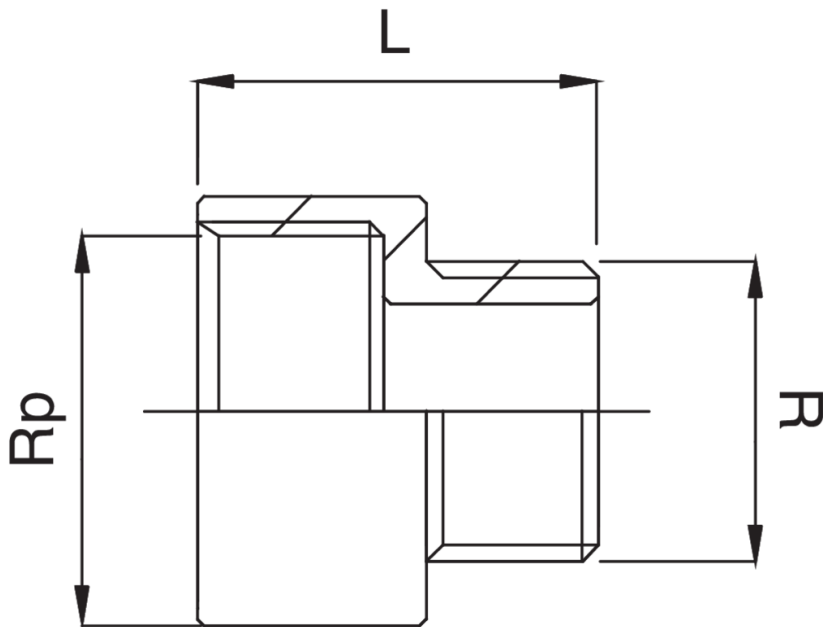

KR5525

Reducción rosca macho/hembra.

Especificaciones técnicas

RP X R	BAG	MASTER BOX	CÓDIGO	L
1/2" x 3/8"	10	300	KR5525A12A38000	24
1/2" x 1"	10	100	KR5525A12B01000	30
3/4" x 1/2"	10	200	KR5525A34A12000	28
1" x 3/4"	10	100	KR5525B01A34000	31
1"1/4 x 1"	5	60	KR5525B14B01000	35