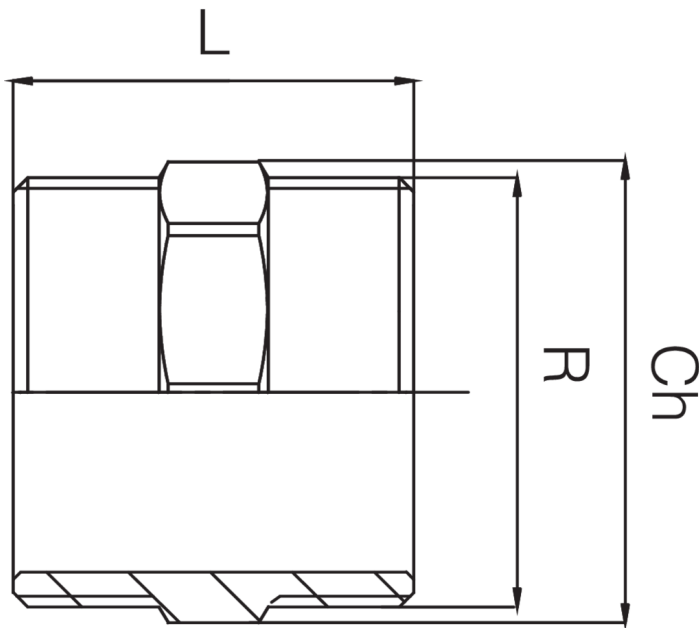

Especificaciones técnicas

R	BAG	MASTER BOX	CÓDIGO	L	CH
3/8"	10	400	KR5520A38A38000	26	17
1/2"	10	250	KR5520A12A12000	28	21
3/4"	10	150	KR5520A34A34000	31	27
1"	10	100	KR5520B01B01000	40	34