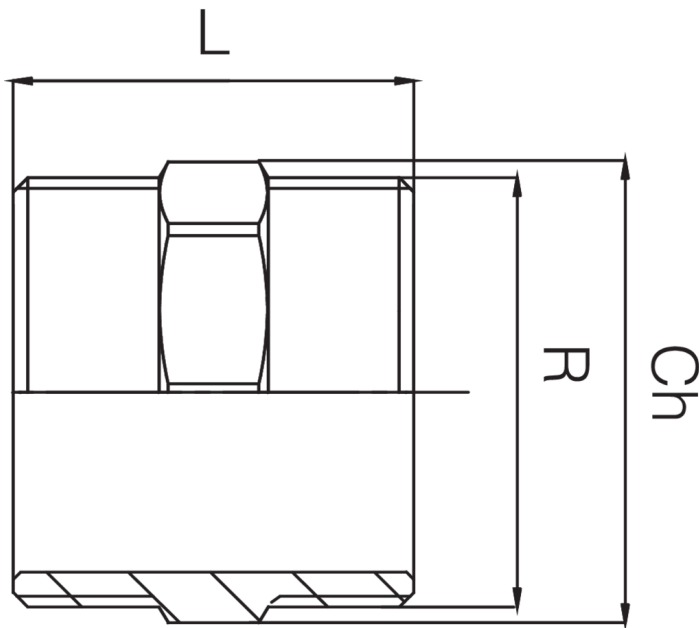

## KR5520

Manguito rosca macho/macho.

### Especificaciones técnicas

R	BAG	MASTER BOX	CÓDIGO	L	CH
3/8"	10	400	KR5520A38A38000	26	17
1/2"	10	250	KR5520A12A12000	28	21
3/4"	10	150	KR5520A34A34000	31	27
1"	10	100	KR5520B01B01000	40	34