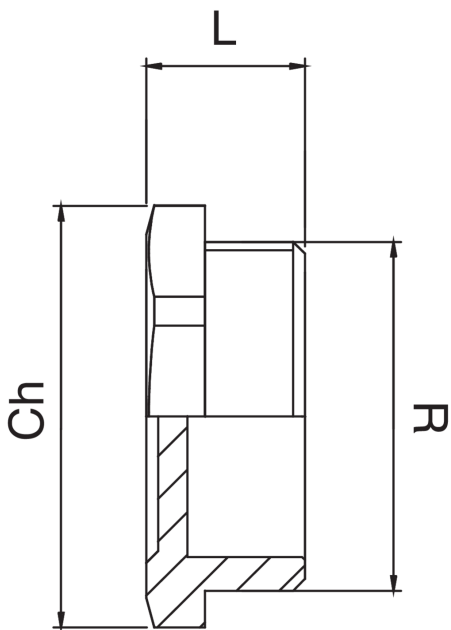

KR5505

Tapón rosca macho.

Especificaciones técnicas

R	BAG	MASTER BOX	CÓDIGO	L	CH
3/8"	10	500	KR5505A38000000	14	19
1/2"	10	400	KR5505A12000000	14	24
3/4"	10	250	KR5505A34000000	16	30
1"	10	150	KR5505B01000000	17	37