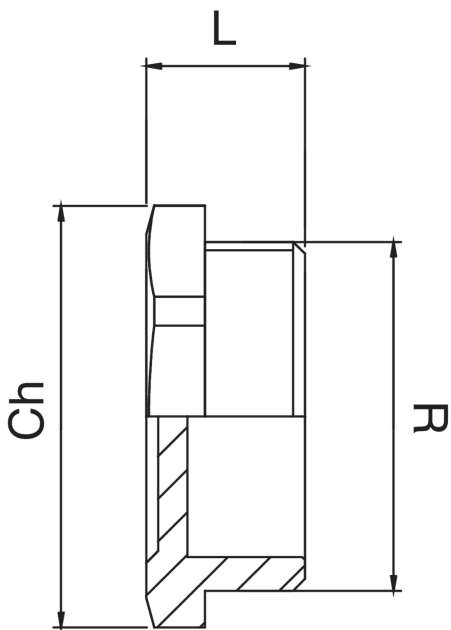

## KR5505

Tapón rosca macho.

### Especificaciones técnicas

R	BAG	MASTER BOX	CÓDIGO	L	CH
3/8"	10	500	KR5505A38000000	14	19
1/2"	10	400	KR5505A12000000	14	24
3/4"	10	250	KR5505A34000000	16	30
1"	10	150	KR5505B01000000	17	37