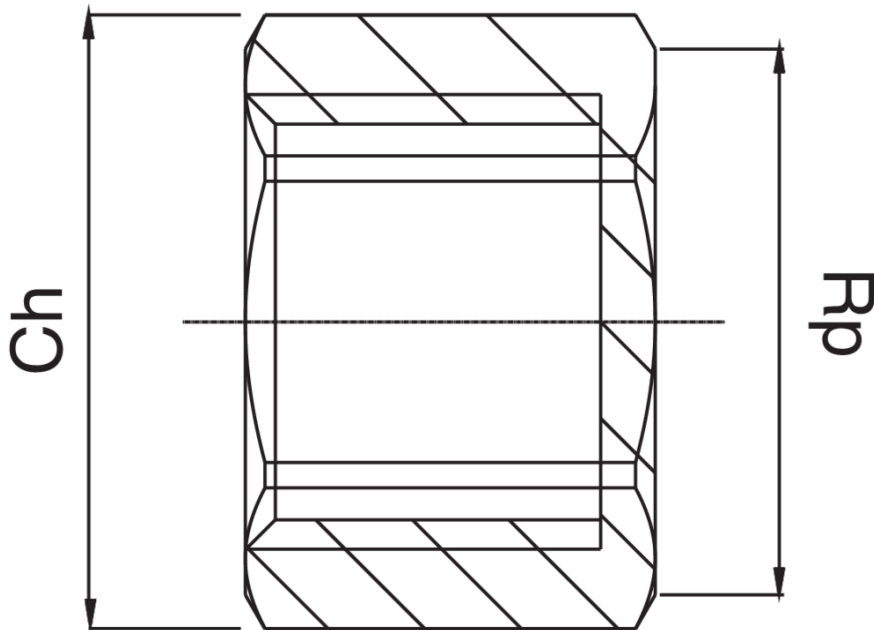

KR5301

Tapón rosca hembra.

Especificaciones técnicas

| RP | BAG | MASTER BOX | CÓDIGO | CH |
|------|-----|------------|-----------------|----|
| 3/8" | 10 | 300 | KR5301A38000000 | 20 |
| 1/2" | 10 | 300 | KR5301A12000000 | 24 |
| 3/4" | 10 | 200 | KR5301A34000000 | 30 |
| 1" | 10 | 150 | KR5301B01000000 | 37 |