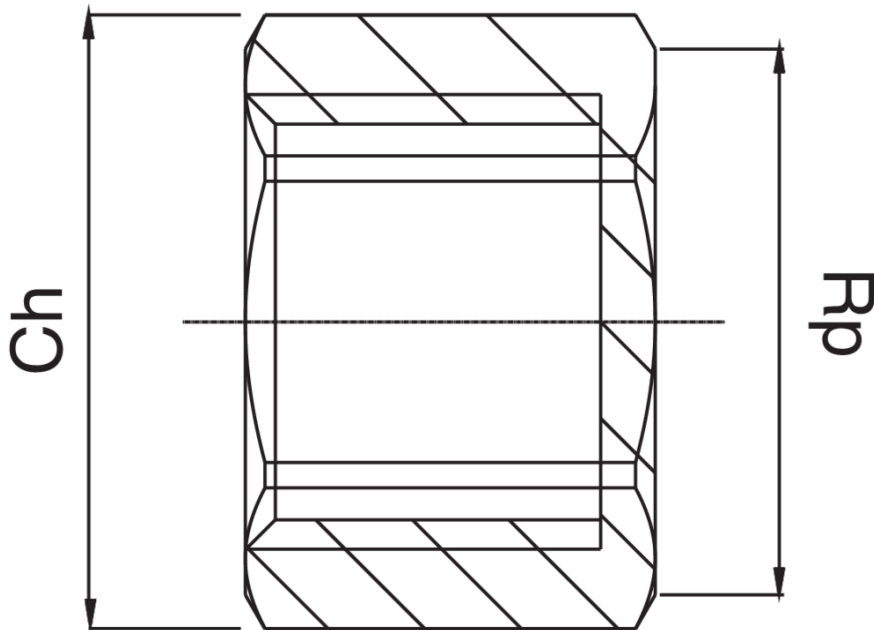

## KR5301

Tapón rosca hembra.

### Especificaciones técnicas

RP	BAG	MASTER BOX	CÓDIGO	CH
3/8"	10	300	KR5301A38000000	20
1/2"	10	300	KR5301A12000000	24
3/4"	10	200	KR5301A34000000	30
1"	10	150	KR5301B01000000	37