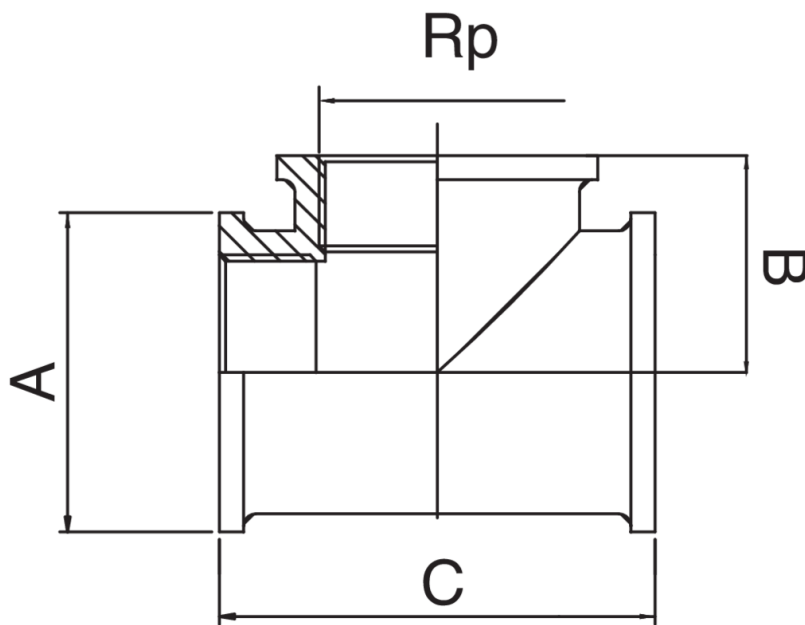

KR5005

T rosca hembra.

Especificaciones técnicas

RP	BAG	MASTER BOX	CÓDIGO	A	B	C
3/8"	10	100	KR5005A38A38A38	23	21	42
1/2"	5	100	KR5005A12A12A12	28	25	50
3/4"	10	50	KR5005A34A34A34	35	27	54
1"	5	30	KR5005B01B01B01	42	31	62