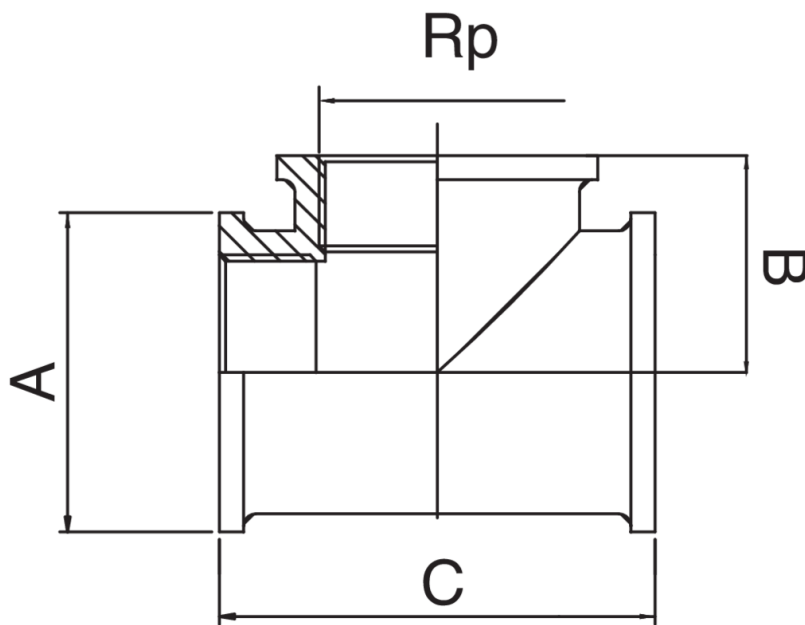

## KR5005

T rosca hembra.

### Especificaciones técnicas

| RP   | BAG | MASTER BOX | CÓDIGO          | A  | B  | C  |
|------|-----|------------|-----------------|----|----|----|
| 3/8" | 10  | 100        | KR5005A38A38A38 | 23 | 21 | 42 |
| 1/2" | 5   | 100        | KR5005A12A12A12 | 28 | 25 | 50 |
| 3/4" | 10  | 50         | KR5005A34A34A34 | 35 | 27 | 54 |
| 1"   | 5   | 30         | KR5005B01B01B01 | 42 | 31 | 62 |