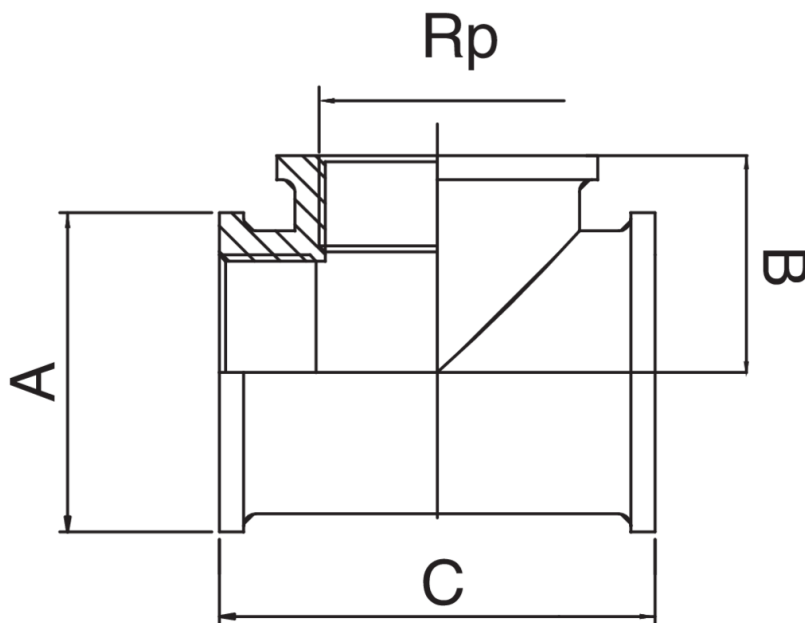

KR5005

T rosca hembra.

Especificaciones técnicas

RP	BAG	MASTER BOX	CÓDIGO	A	B	C
3/8"	10	100	KR5005A38A38A38	23	21	42
1/2"	5	100	KR5005A12A12A12	28	25	50
3/4"	10	50	KR5005A34A34A34	35	27	54
1"	5	30	KR5005B01B01B01	42	31	62