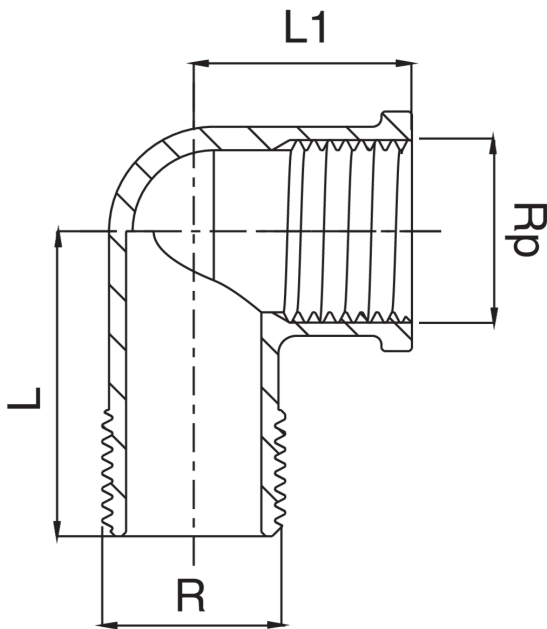

## KR5092

Codo rosca hembra/macho.

### Especificaciones técnicas

RP X R	BAG	MASTER BOX	CÓDIGO	L	L1
3/8" x 3/8"	10	150	KR5092A38A38000	29	21
1/2" x 1/2"	10	100	KR5092A12A12000	35	25
3/4" x 3/4"	10	70	KR5092A34A34000	40	27
1" x 1"	5	40	KR5092B01B01000	48	32