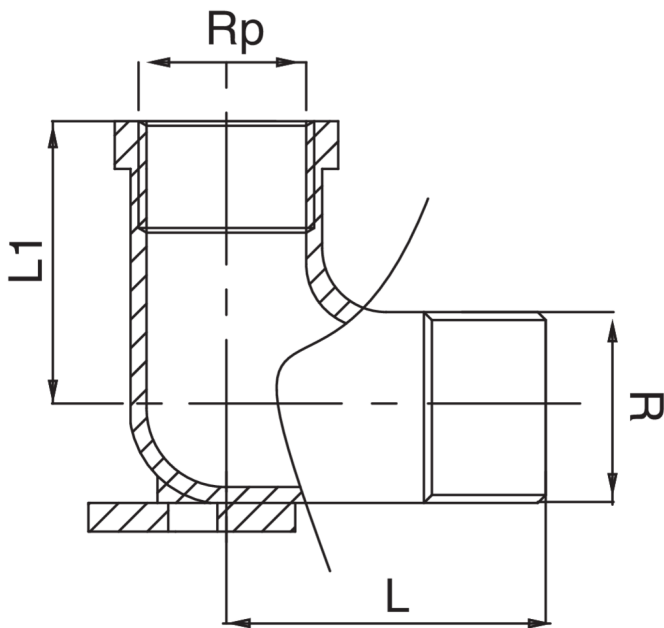

OT5473

Codo rosca hembra/macho con brida.

Especificaciones técnicas

RP X R	BAG	MASTER BOX	CÓDIGO	L	L1
1/2" x 1/2"	10	50	OT5473A12A12000	35	25

Aplicaciones

DRINKING WATER

HEATING

HVAC