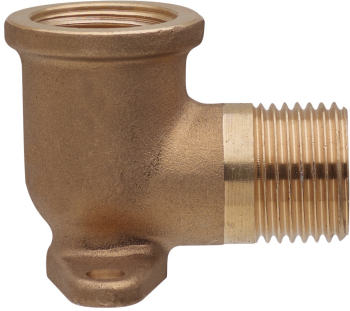

OT5473

Codo rosca hembra/macho con brida.

Especificaciones técnicas

RP X R	BAG	MASTER BOX	CÓDIGO	L	L1
1/2" x 1/2"	10	50	OT5473A12A12000	35	25

Aplicaciones

DRINKING WATER

HEATING

HVAC

GAS

COMPRESSED AIR

SOLAR

FIREFIGHTING