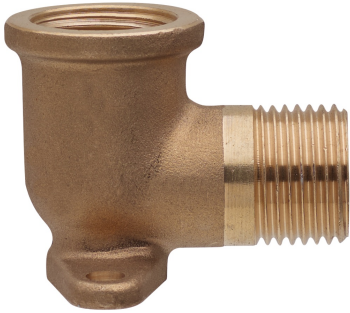

OT5473

Codo rosca hembra/macho con brida.

Especificaciones técnicas

RP X R	BAG	MASTER BOX	CÓDIGO	L	L1
1/2" x 1/2"	10	50	OT5473A12A12000	35	25

Aplicaciones

DRINKING WATER

HEATING

HVAC

GAS

COMPRESSED AIR

SOLAR

FIREFIGHTING