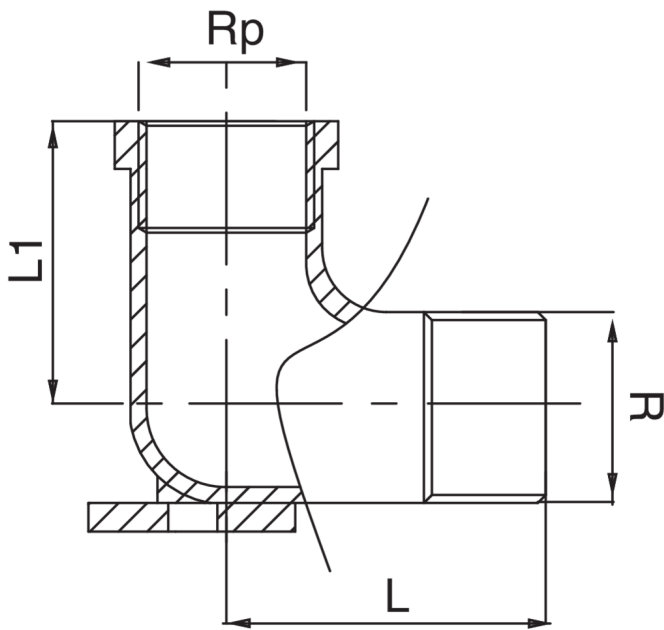

OT5473

Codo rosca hembra/macho con brida.

Especificaciones técnicas

RP X R	BAG	MASTER BOX	CÓDIGO	L	L1
1/2" x 1/2"	10	50	OT5473A12A12000	35	25

Aplicaciones

DRINKING WATER

HEATING

HVAC