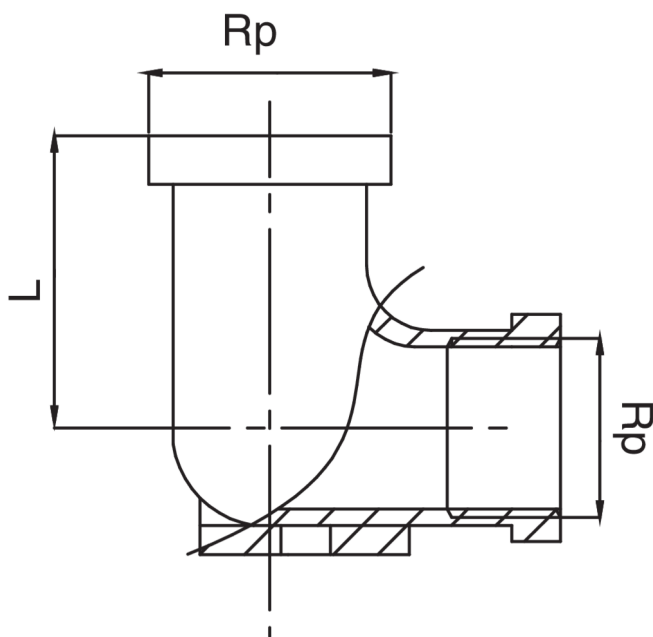

## OT5472

Codo rosca hembra/hembra con brida.

### Especificaciones técnicas

RP	BAG	MASTER BOX	CÓDIGO	L
1/2"	10	100	OT5472A12A12000	38