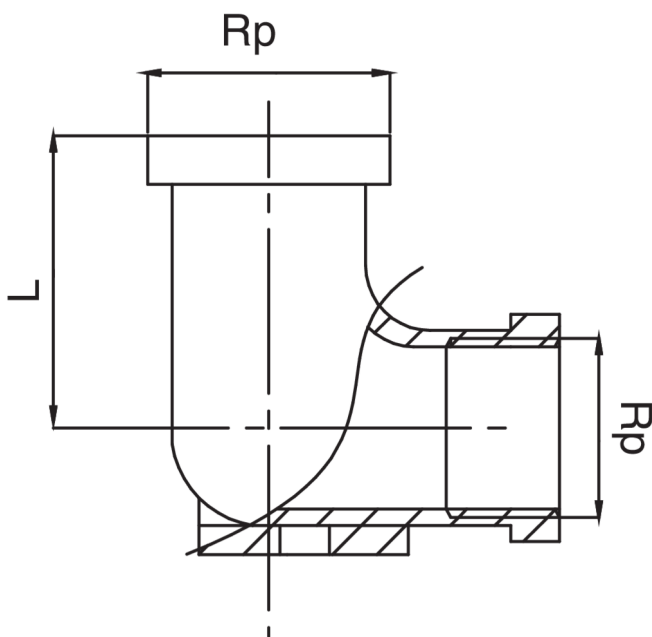

## OT5472

Codo rosca hembra/hembra con brida.

### Especificaciones técnicas

RP	BAG	MASTER BOX	CÓDIGO	L
1/2"	10	100	OT5472A12A12000	38