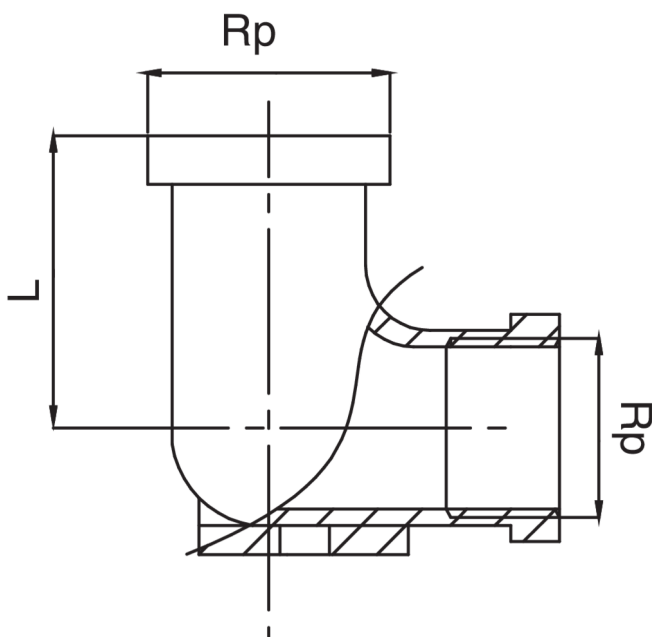

OT5472

Codo rosca hembra/hembra con brida.

Especificaciones técnicas

RP	BAG	MASTER BOX	CÓDIGO	L
1/2"	10	100	OT5472A12A12000	38

Aplicaciones

DRINKING
WATER

HEATING

HVAC