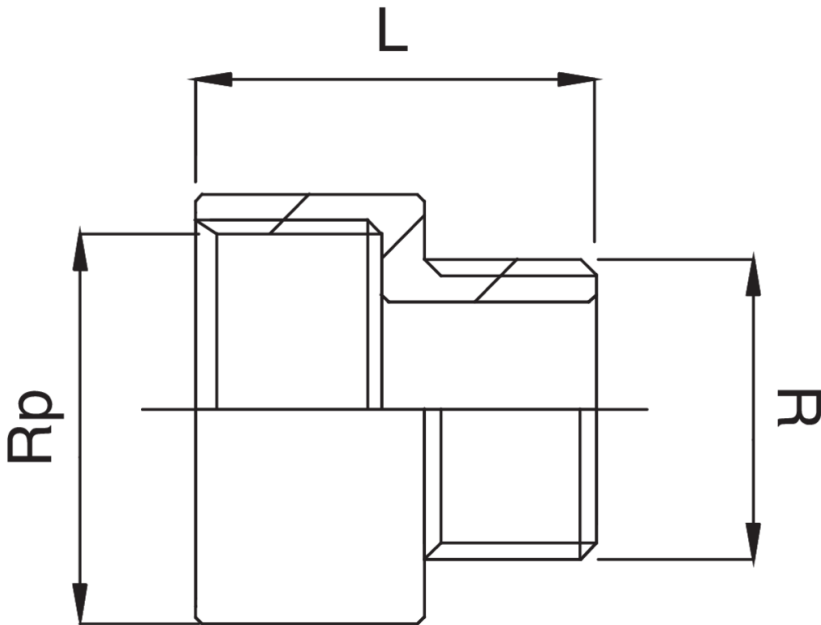

OT5525

Reducción rosca hembra/macho.

Especificaciones técnicas

RP X R	BAG	MASTER BOX	CÓDIGO	L
3/8" x 1/4"	10	400	OT5525A38A14000	23
1/2" x 3/8"	10	250	OT5525A12A38000	24
3/4" x 3/8"	10	250	OT5525A34A38000	28
3/4" x 1/2"	10	200	OT5525A34A12000	28
1" x 1/2"	10	100	OT5525B01A12000	30
1" x 3/4"	10	100	OT5525B01A34000	31
1"1/4 x 1"	5	60	OT5525B14B01000	35
1"1/2 x 1"1/4	5	70	OT5525B12B14000	44
2" x 1"1/2	5	50	OT5525B12C02000	55