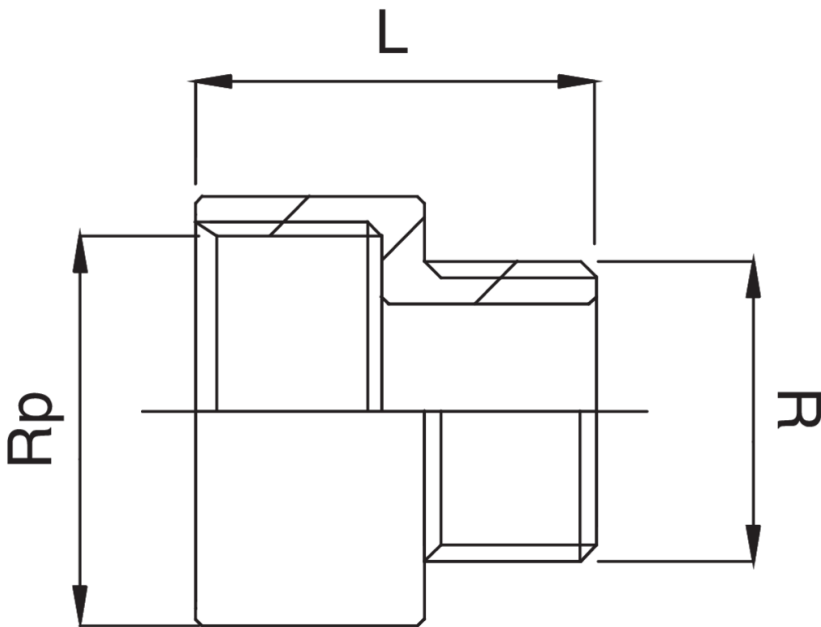

## OT5525

Reducción rosca hembra/macho.

### Especificaciones técnicas

RP X R	BAG	MASTER BOX	CÓDIGO	L
3/8" x 1/4"	10	400	OT5525A38A14000	23
1/2" x 3/8"	10	250	OT5525A12A38000	24
3/4" x 3/8"	10	250	OT5525A34A38000	28
3/4" x 1/2"	10	200	OT5525A34A12000	28
1" x 1/2"	10	100	OT5525B01A12000	30
1" x 3/4"	10	100	OT5525B01A34000	31
1"1/4 x 1"	5	60	OT5525B14B01000	35
1"1/2 x 1"1/4	5	70	OT5525B12B14000	44
2" x 1"1/2	5	50	OT5525B12C02000	55