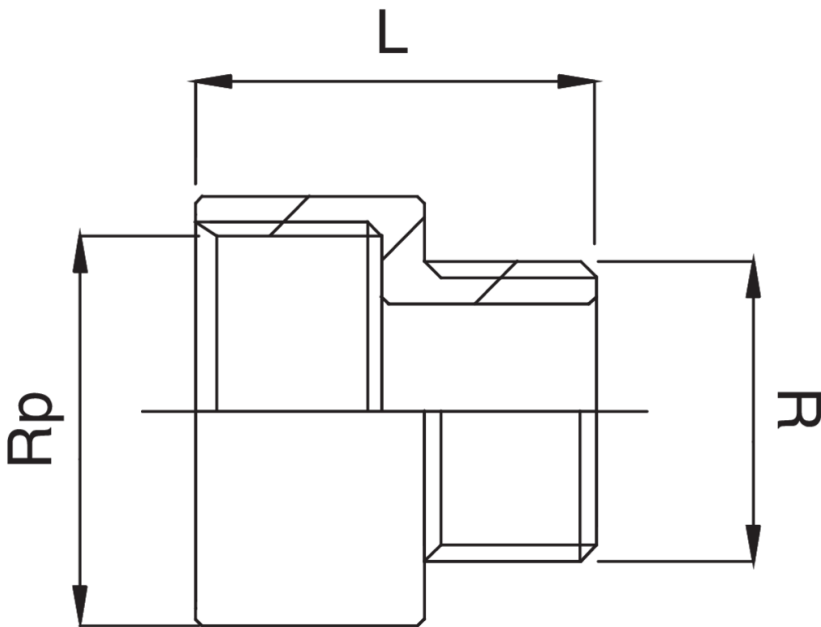

Especificaciones técnicas