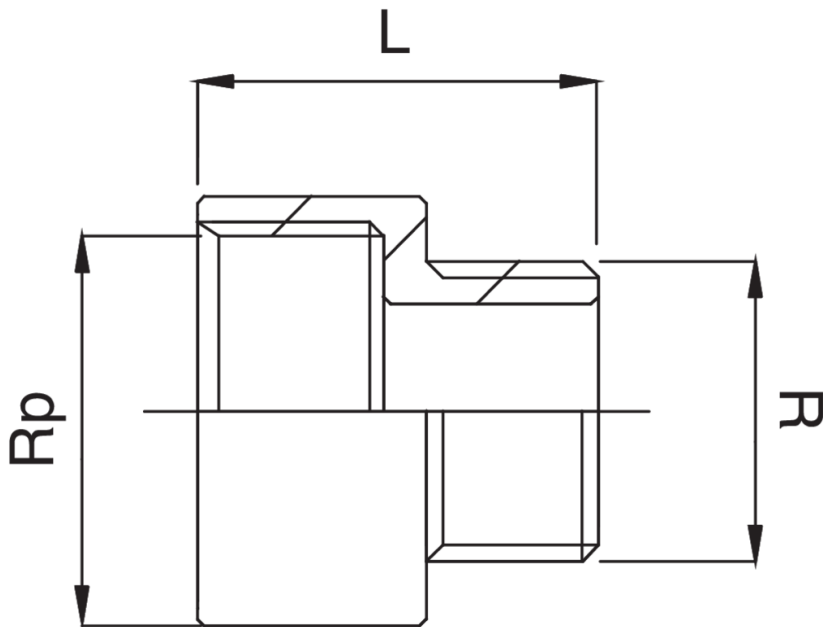

OT5525

Reducción rosca hembra/macho.

Especificaciones técnicas

RP X R	BAG	MASTER BOX	CÓDIGO	L
3/8" x 1/4"	10	400	OT5525A38A14000	23
1/2" x 3/8"	10	250	OT5525A12A38000	24
3/4" x 3/8"	10	250	OT5525A34A38000	28
3/4" x 1/2"	10	200	OT5525A34A12000	28
1" x 1/2"	10	100	OT5525B01A12000	30
1" x 3/4"	10	100	OT5525B01A34000	31
1"1/4 x 1"	5	60	OT5525B14B01000	35
1"1/2 x 1"1/4	5	70	OT5525B12B14000	44
2" x 1"1/2	5	50	OT5525B12C02000	55