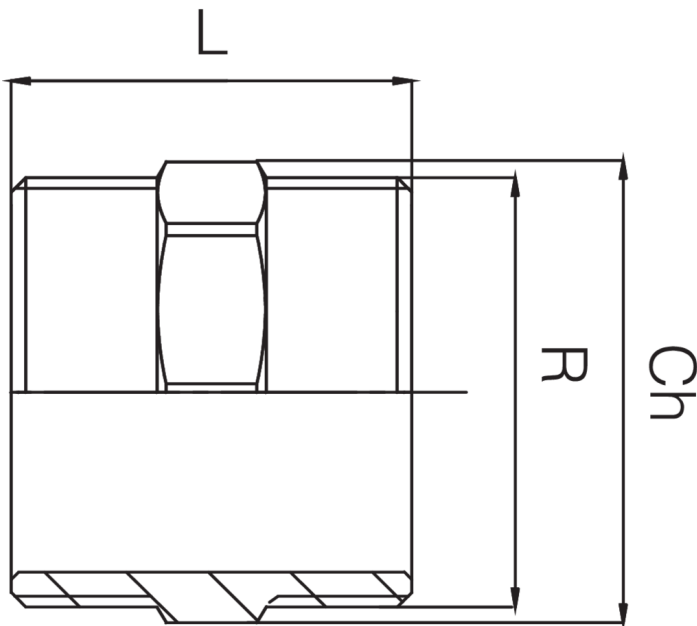

OT5520

Manguito rosca macho/macho.

Especificaciones técnicas

R	BAG	MASTER BOX	CÓDIGO	L	CH
1/4"	10	100	OT5520A14A14000	22	14
3/8"	10	300	OT5520A38A38000	26	17
1/2"	10	250	OT5520A12A12000	28	21
3/4"	10	150	OT5520A34A34000	31	27
1"	10	100	OT5520B01B01000	40	34
1"1/4	5	50	OT5520B14B14000	45	42
1"1/2	5	40	OT5520B12B12000	47	48
2"	5	25	OT5520C02C02000	55	60
2"1/2	5	10	OT5520C12C12000	65	90
3"	5	25	OT5520D03D03000	75	95