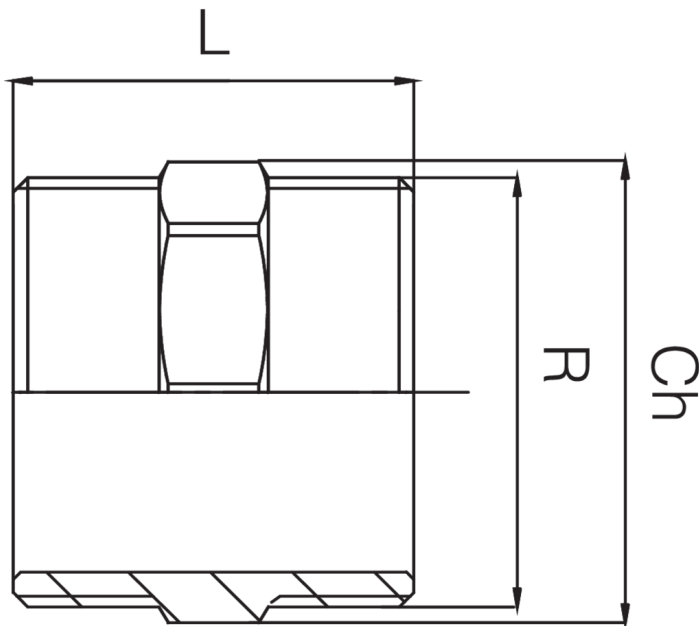

OT5520

Manguito rosca macho/macho.

Especificaciones técnicas

R	BAG	MASTER BOX	CÓDIGO	L	CH
1/4"	10	100	OT5520A14A14000	22	14
3/8"	10	300	OT5520A38A38000	26	17
1/2"	10	250	OT5520A12A12000	28	21
3/4"	10	150	OT5520A34A34000	31	27
1"	10	100	OT5520B01B01000	40	34
1"1/4	5	50	OT5520B14B14000	45	42
1"1/2	5	40	OT5520B12B12000	47	48
2"	5	25	OT5520C02C02000	55	60
2"1/2	5	10	OT5520C12C12000	65	90
3"	5	25	OT5520D03D03000	75	95