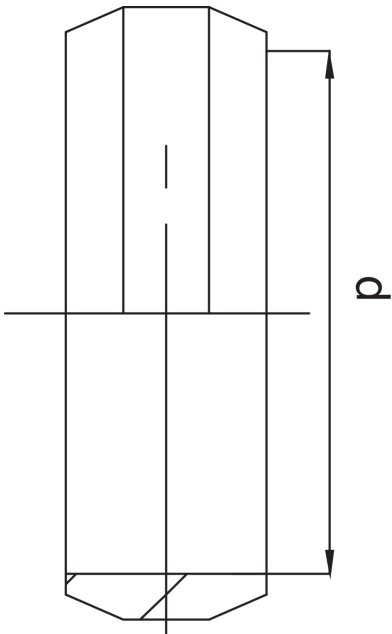

## OT6011

Ojiva de latón.

### Especificaciones técnicas

D	BAG	MASTER BOX	CÓDIGO
8	10	10	OT6011008000000
10	10	10	OT6011010000000
12	10	10	OT6011012000000
14	10	10	OT6011014000000
15	10	10	OT6011015000000
16	10	10	OT6011016000000
18	10	25	OT6011018000000
22	10	10	OT6011022000000
28	10	10	OT6011028000000