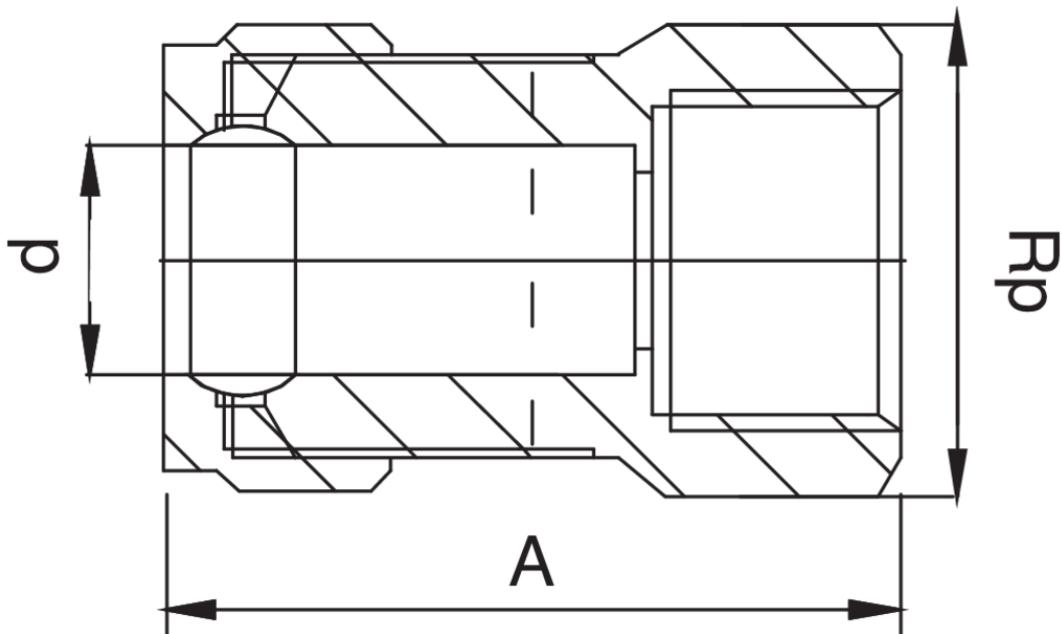

OT6010

Reducción F/rosca hembra.

Especificaciones técnicas

D X RP	BAG	MASTER BOX	CÓDIGO	A
8 x 1/4"	10	100	OT6010A14008000	28
8 x 3/8"	10	100	OT6010A38008000	28
10 x 1/4"	10	100	OT6010A14010000	28
10 x 3/8"	10	200	OT6010A38010000	28
10 x 1/2"	10	250	OT6010A12010000	30
12 x 3/8"	10	700	OT6010A38012000	28,5
12 x 1/2"	10	200	OT6010A12012000	30
14 x 3/8"	10	700	OT6010A38014000	30,5
14 x 1/2"	10	250	OT6010A12014000	31
15 x 3/8"	10	100	OT6010A38015000	31
15 x 1/2"	10	250	OT6010A12015000	34
15 x 3/4"	10	100	OT6010A34015000	38
16 x 1/2"	10	250	OT6010A12016000	32
16 x 3/4"	10	100	OT6010A34016000	38
18 x 1/2"	10	100	OT6010A12018000	32,5
18 x 3/4"	10	100	OT6010A34018000	38,5
22 x 3/4"	10	100	OT6010A34022000	37,5
22 x 1"	10	50	OT6010B01022000	39,5
28 x 1"	10	80	OT6010B01028000	44