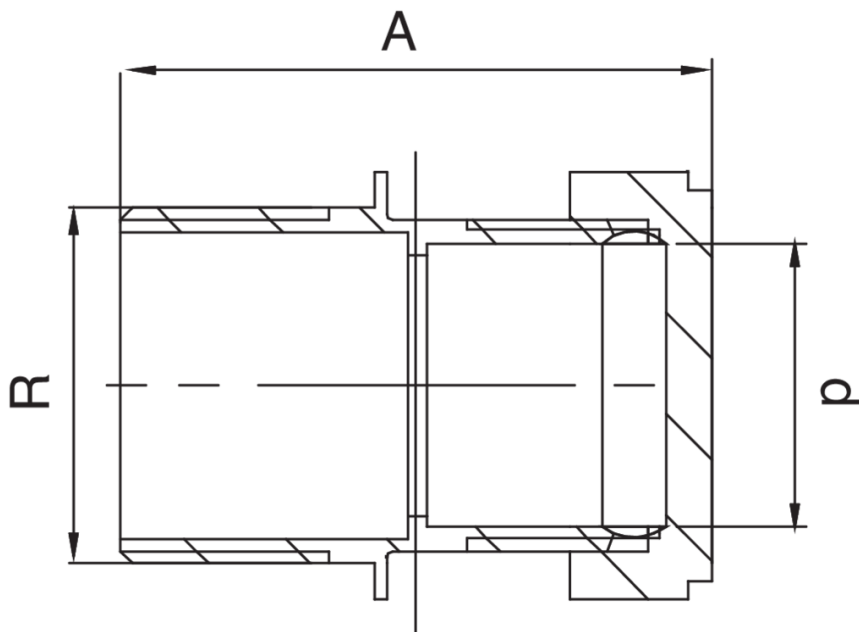

## OT6007

Reducción rosca macho.

### Especificaciones técnicas

D X R	BAG	MASTER BOX	CÓDIGO	A
8 x 1/4"	10	100	OT6007A14008000	30
8 x 3/8"	10	900	OT6007A38008000	30
10 x 1/4"	10	100	OT6007A14010000	30
10 x 3/8"	10	250	OT6007A38010000	30
10 x 1/2"	10	200	OT6007A12010000	32
12 x 3/8"	10	250	OT6007A38012000	30
12 x 1/2"	10	250	OT6007A12012000	32,5
14 x 3/8"	10	700	OT6007A38014000	32,5
14 x 1/2"	10	250	OT6007A12014000	34,5
15 x 3/8"	10	100	OT6007A38015000	33
15 x 1/2"	10	250	OT6007A12015000	36
15 x 3/4"	10	100	OT6007A34015000	36
16 x 1/2"	10	250	OT6007A12016000	36
18 x 1/2"	10	100	OT6007A12018000	37,5
18 x 3/4"	10	100	OT6007A34018000	37,5
22 x 3/4"	10	250	OT6007A34022000	37,5
22 x 1"	10	100	OT6007B01022000	41
28 x 1"	10	50	OT6007B01028000	45