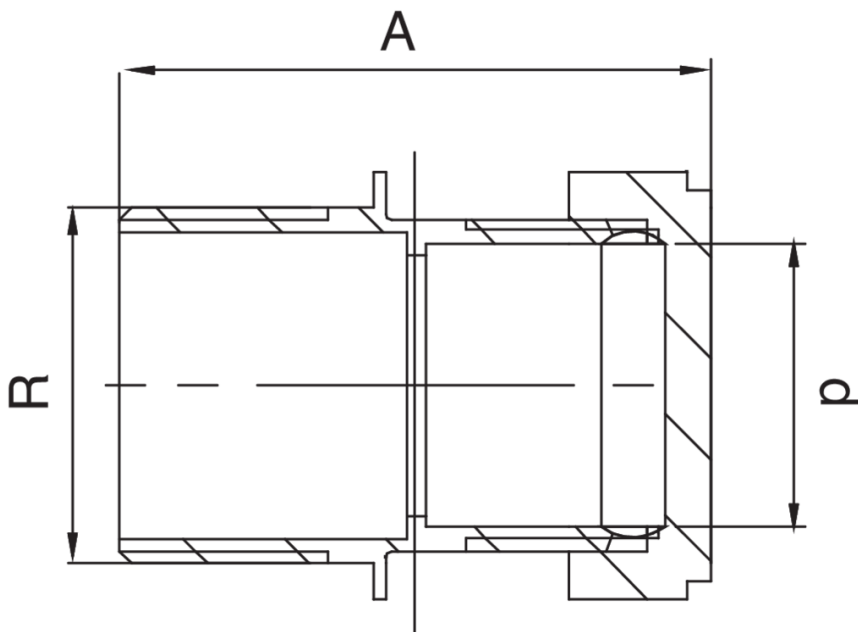

## OT6007

Reducción rosca macho.

### Especificaciones técnicas

D X R	BAG	MASTER BOX	CÓDIGO	A
8 x 1/4"	10	100	OT6007A14008000	30
8 x 3/8"	10	900	OT6007A38008000	30
10 x 1/4"	10	100	OT6007A14010000	30
10 x 3/8"	10	250	OT6007A38010000	30
10 x 1/2"	10	200	OT6007A12010000	32
12 x 3/8"	10	250	OT6007A38012000	30
12 x 1/2"	10	250	OT6007A12012000	32,5
14 x 3/8"	10	700	OT6007A38014000	32,5
14 x 1/2"	10	250	OT6007A12014000	34,5
15 x 3/8"	10	100	OT6007A38015000	33
15 x 1/2"	10	250	OT6007A12015000	36
15 x 3/4"	10	100	OT6007A34015000	36
16 x 1/2"	10	250	OT6007A12016000	36
18 x 1/2"	10	100	OT6007A12018000	37,5
18 x 3/4"	10	100	OT6007A34018000	37,5
22 x 3/4"	10	250	OT6007A34022000	37,5
22 x 1"	10	100	OT6007B01022000	41
28 x 1"	10	50	OT6007B01028000	45