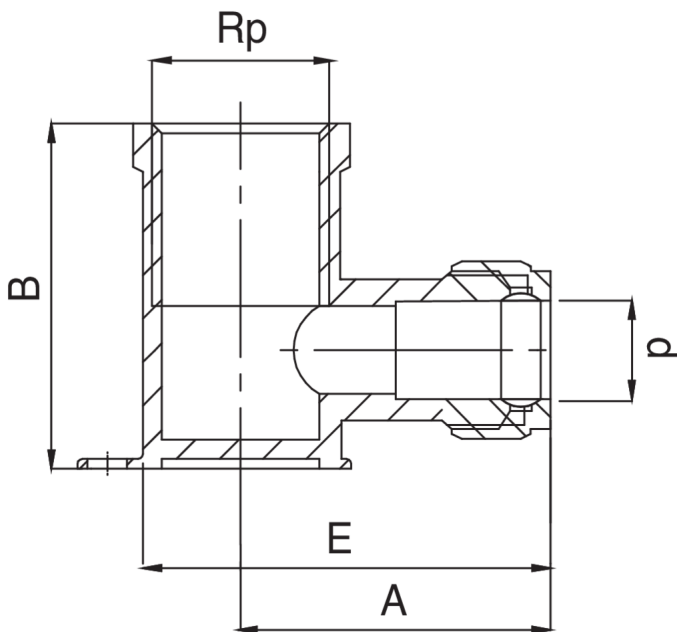

OT6471

Codo mixto H/rosca hembra con brida.

Especificaciones técnicas

D X RP	BAG	MASTER BOX	CÓDIGO	A	B	E
10 x 3/8"	10	100	OT6471A38010000	31,5	33	48
12 x 1/2"	10	100	OT6471A12012000	34	34	50
15 x 1/2"	10	100	OT6471A12015000	37,5	37,5	52
16 x 1/2"	10	100	OT6471A12016000	37,5	37,5	52
22 x 3/4"	10	80	OT6471A34022000	39,5	54	60