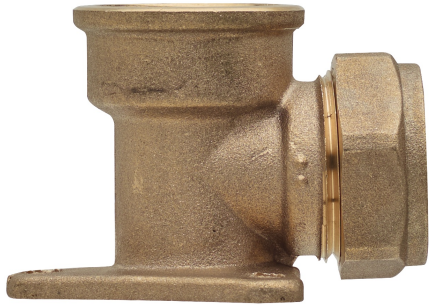

OT6471

Codo mixto H/rosca hembra con brida.

Especificaciones técnicas

D X RP	BAG	MASTER BOX	CÓDIGO	A	B	E
10 x 3/8"	10	100	OT6471A38010000	31,5	33	48
12 x 1/2"	10	100	OT6471A12012000	34	34	50
15 x 1/2"	10	100	OT6471A12015000	37,5	37,5	52
16 x 1/2"	10	100	OT6471A12016000	37,5	37,5	52
22 x 3/4"	10	80	OT6471A34022000	39,5	54	60