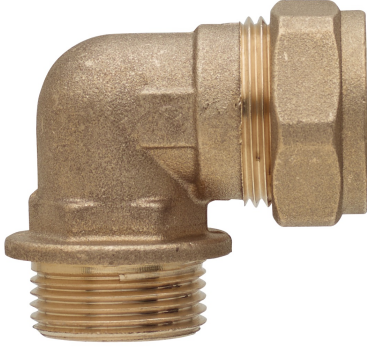

## OT6092

Codo mixto H/rosca macho.

### Especificaciones técnicas

<b>D X R</b>	<b>BAG</b>	<b>MASTER BOX</b>	<b>CÓDIGO</b>	<b>A</b>	<b>B</b>
10 x 3/8"	10	200	OT6092A38010000	25	26
12 x 3/8"	10	200	OT6092A38012000	25	26,5
12 x 1/2"	10	100	OT6092A12012000	25	26,5
14 x 1/2"	10	100	OT6092A12014000	28	28
15 x 1/2"	10	100	OT6092A12015000	28	29
16 x 1/2"	10	100	OT6092A12016000	28	29,5
18 x 1/2"	10	100	OT6092A12018000	30	30,5
18 x 3/4"	10	100	OT6092A34018000	31	33,5
22 x 3/4"	10	100	OT6092A34022000	32,5	33,5
22 x 1"	10	50	OT6092B01022000	36	37,5
28 x 1"	10	50	OT6092B01028000	40	42