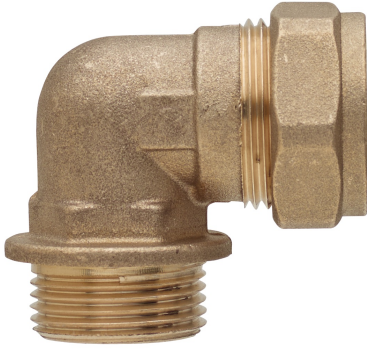

## OT6092

Codo mixto H/rosca macho.

### Especificaciones técnicas

<b>D X R</b>	<b>BAG</b>	<b>MASTER BOX</b>	<b>CÓDIGO</b>	<b>A</b>	<b>B</b>
10 x 3/8"	10	200	OT6092A38010000	25	26
12 x 3/8"	10	200	OT6092A38012000	25	26,5
12 x 1/2"	10	100	OT6092A12012000	25	26,5
14 x 1/2"	10	100	OT6092A12014000	28	28
15 x 1/2"	10	100	OT6092A12015000	28	29
16 x 1/2"	10	100	OT6092A12016000	28	29,5
18 x 1/2"	10	100	OT6092A12018000	30	30,5
18 x 3/4"	10	100	OT6092A34018000	31	33,5
22 x 3/4"	10	100	OT6092A34022000	32,5	33,5
22 x 1"	10	50	OT6092B01022000	36	37,5
28 x 1"	10	50	OT6092B01028000	40	42