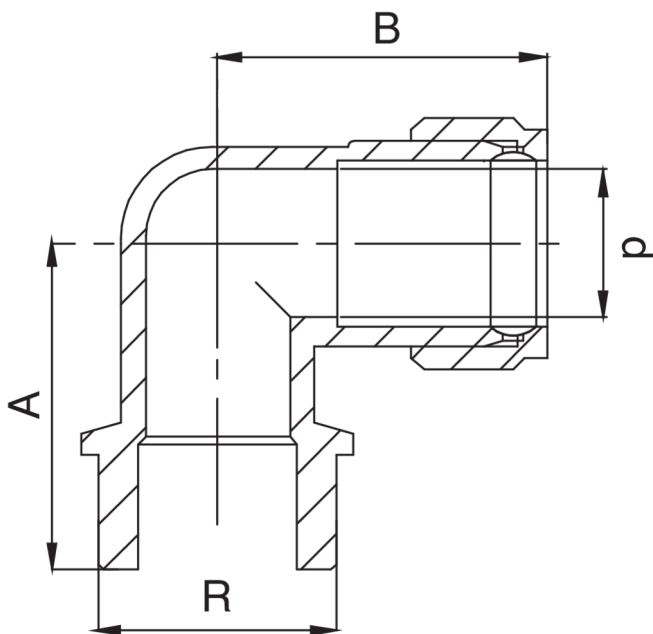

## OT6092

Codo mixto H/rosca macho.

### Especificaciones técnicas

<b>D X R</b>	<b>BAG</b>	<b>MASTER BOX</b>	<b>CÓDIGO</b>	<b>A</b>	<b>B</b>
10 x 3/8"	10	200	OT6092A38010000	25	26
12 x 3/8"	10	200	OT6092A38012000	25	26,5
12 x 1/2"	10	100	OT6092A12012000	25	26,5
14 x 1/2"	10	100	OT6092A12014000	28	28
15 x 1/2"	10	100	OT6092A12015000	28	29
16 x 1/2"	10	100	OT6092A12016000	28	29,5
18 x 1/2"	10	100	OT6092A12018000	30	30,5
18 x 3/4"	10	100	OT6092A34018000	31	33,5
22 x 3/4"	10	100	OT6092A34022000	32,5	33,5
22 x 1"	10	50	OT6092B01022000	36	37,5
28 x 1"	10	50	OT6092B01028000	40	42