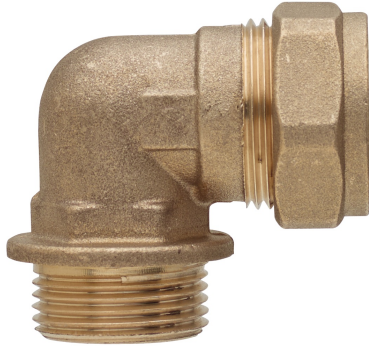

## OT6092

Codo mixto H/rosca macho.

### Especificaciones técnicas

<b>D X R</b>	<b>BAG</b>	<b>MASTER BOX</b>	<b>CÓDIGO</b>	<b>A</b>	<b>B</b>
10 x 3/8"	10	200	OT6092A38010000	25	26
12 x 3/8"	10	200	OT6092A38012000	25	26,5
12 x 1/2"	10	100	OT6092A12012000	25	26,5
14 x 1/2"	10	100	OT6092A12014000	28	28
15 x 1/2"	10	100	OT6092A12015000	28	29
16 x 1/2"	10	100	OT6092A12016000	28	29,5
18 x 1/2"	10	100	OT6092A12018000	30	30,5
18 x 3/4"	10	100	OT6092A34018000	31	33,5
22 x 3/4"	10	100	OT6092A34022000	32,5	33,5
22 x 1"	10	50	OT6092B01022000	36	37,5
28 x 1"	10	50	OT6092B01028000	40	42