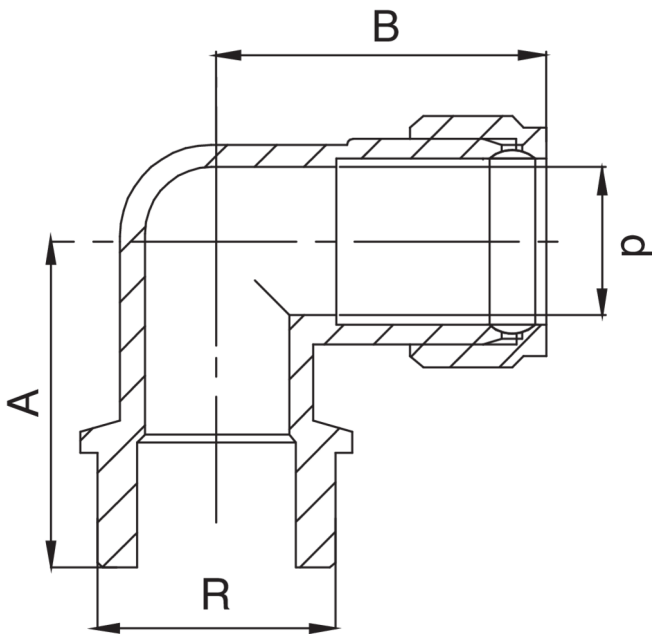

## OT6092

Codo mixto H/rosca macho.

### Especificaciones técnicas

<b>D X R</b>	<b>BAG</b>	<b>MASTER BOX</b>	<b>CÓDIGO</b>	<b>A</b>	<b>B</b>
10 x 3/8"	10	200	OT6092A38010000	25	26
12 x 3/8"	10	200	OT6092A38012000	25	26,5
12 x 1/2"	10	100	OT6092A12012000	25	26,5
14 x 1/2"	10	100	OT6092A12014000	28	28
15 x 1/2"	10	100	OT6092A12015000	28	29
16 x 1/2"	10	100	OT6092A12016000	28	29,5
18 x 1/2"	10	100	OT6092A12018000	30	30,5
18 x 3/4"	10	100	OT6092A34018000	31	33,5
22 x 3/4"	10	100	OT6092A34022000	32,5	33,5
22 x 1"	10	50	OT6092B01022000	36	37,5
28 x 1"	10	50	OT6092B01028000	40	42