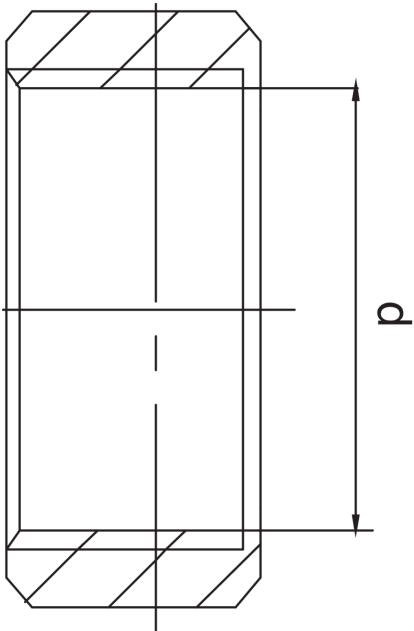

## OT2012

Tuerca abrazadera de tubos.

### Especificaciones técnicas

D	BAG	MASTER BOX	CÓDIGO
10	10	10	OT201201000000
12	10	10	OT201201200000
14	10	10	OT201201400000
16	10	30	OT201201600000
18	10	10	OT201201800000
22	10	10	OT201202200000
28	10	10	OT201202800000