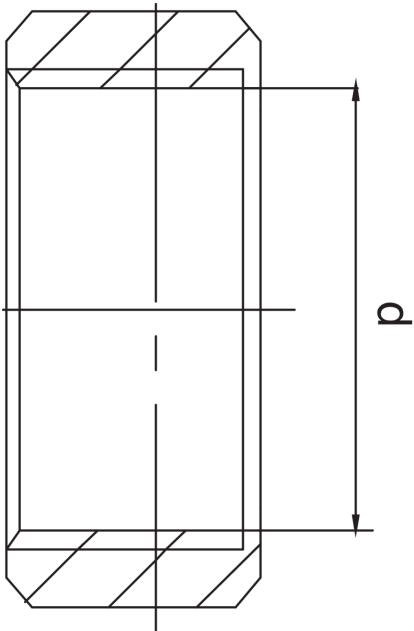

OT2012

Tuerca abrazadera de tubos.

Especificaciones técnicas

D	BAG	MASTER BOX	CÓDIGO
10	10	10	OT201201000000
12	10	10	OT201201200000
14	10	10	OT201201400000
16	10	30	OT201201600000
18	10	10	OT201201800000
22	10	10	OT201202200000
28	10	10	OT201202800000